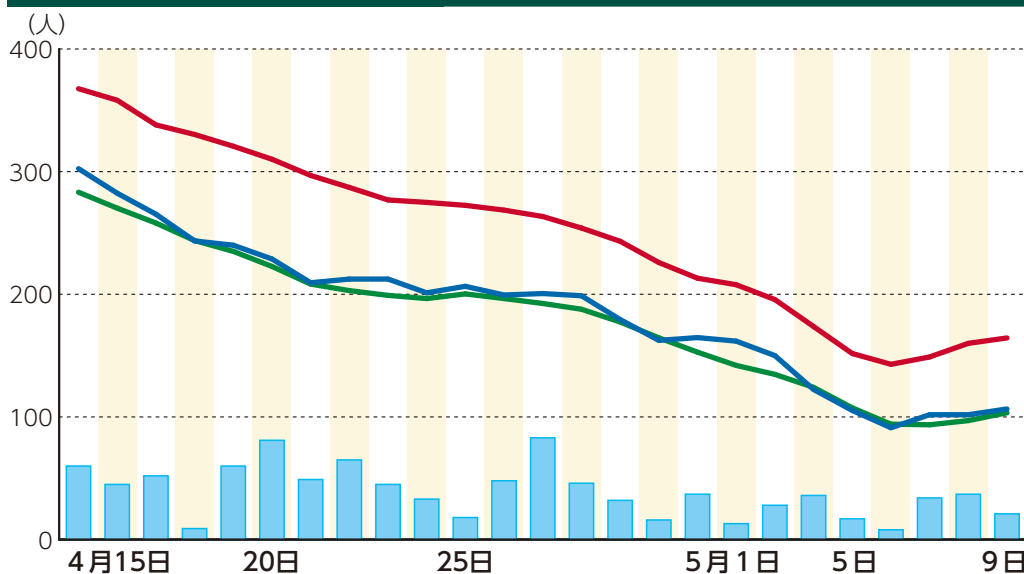

市の新型コロナウイルス感染症関連情報

4回目接種を開始します

[問] 新型コロナウイルスワクチンコールセンター ID 1036004
☎0120・151・670

3回目の接種から5カ月が経過した60歳以上の方と基礎疾患のある18歳以上60歳未満の方などを対象に、4回目の接種を行います。60歳以上の方へは5月下旬以降、3回目接種を終えた時期から5カ月を経過する方から、順次、接種券を発送します。

4回目接種で使用するワクチンは、ファイザー製、モデルナ製を使用します。いずれも交互接種することが可能で、費用は無料です。なお、基礎疾患のある方などの接種券の発行、接種会場などは決まりしだい、広報うらやすや市ホームページでお知らせします。

直近7日間での10万人当たりの感染者数

月別感染者数(過去1年間)