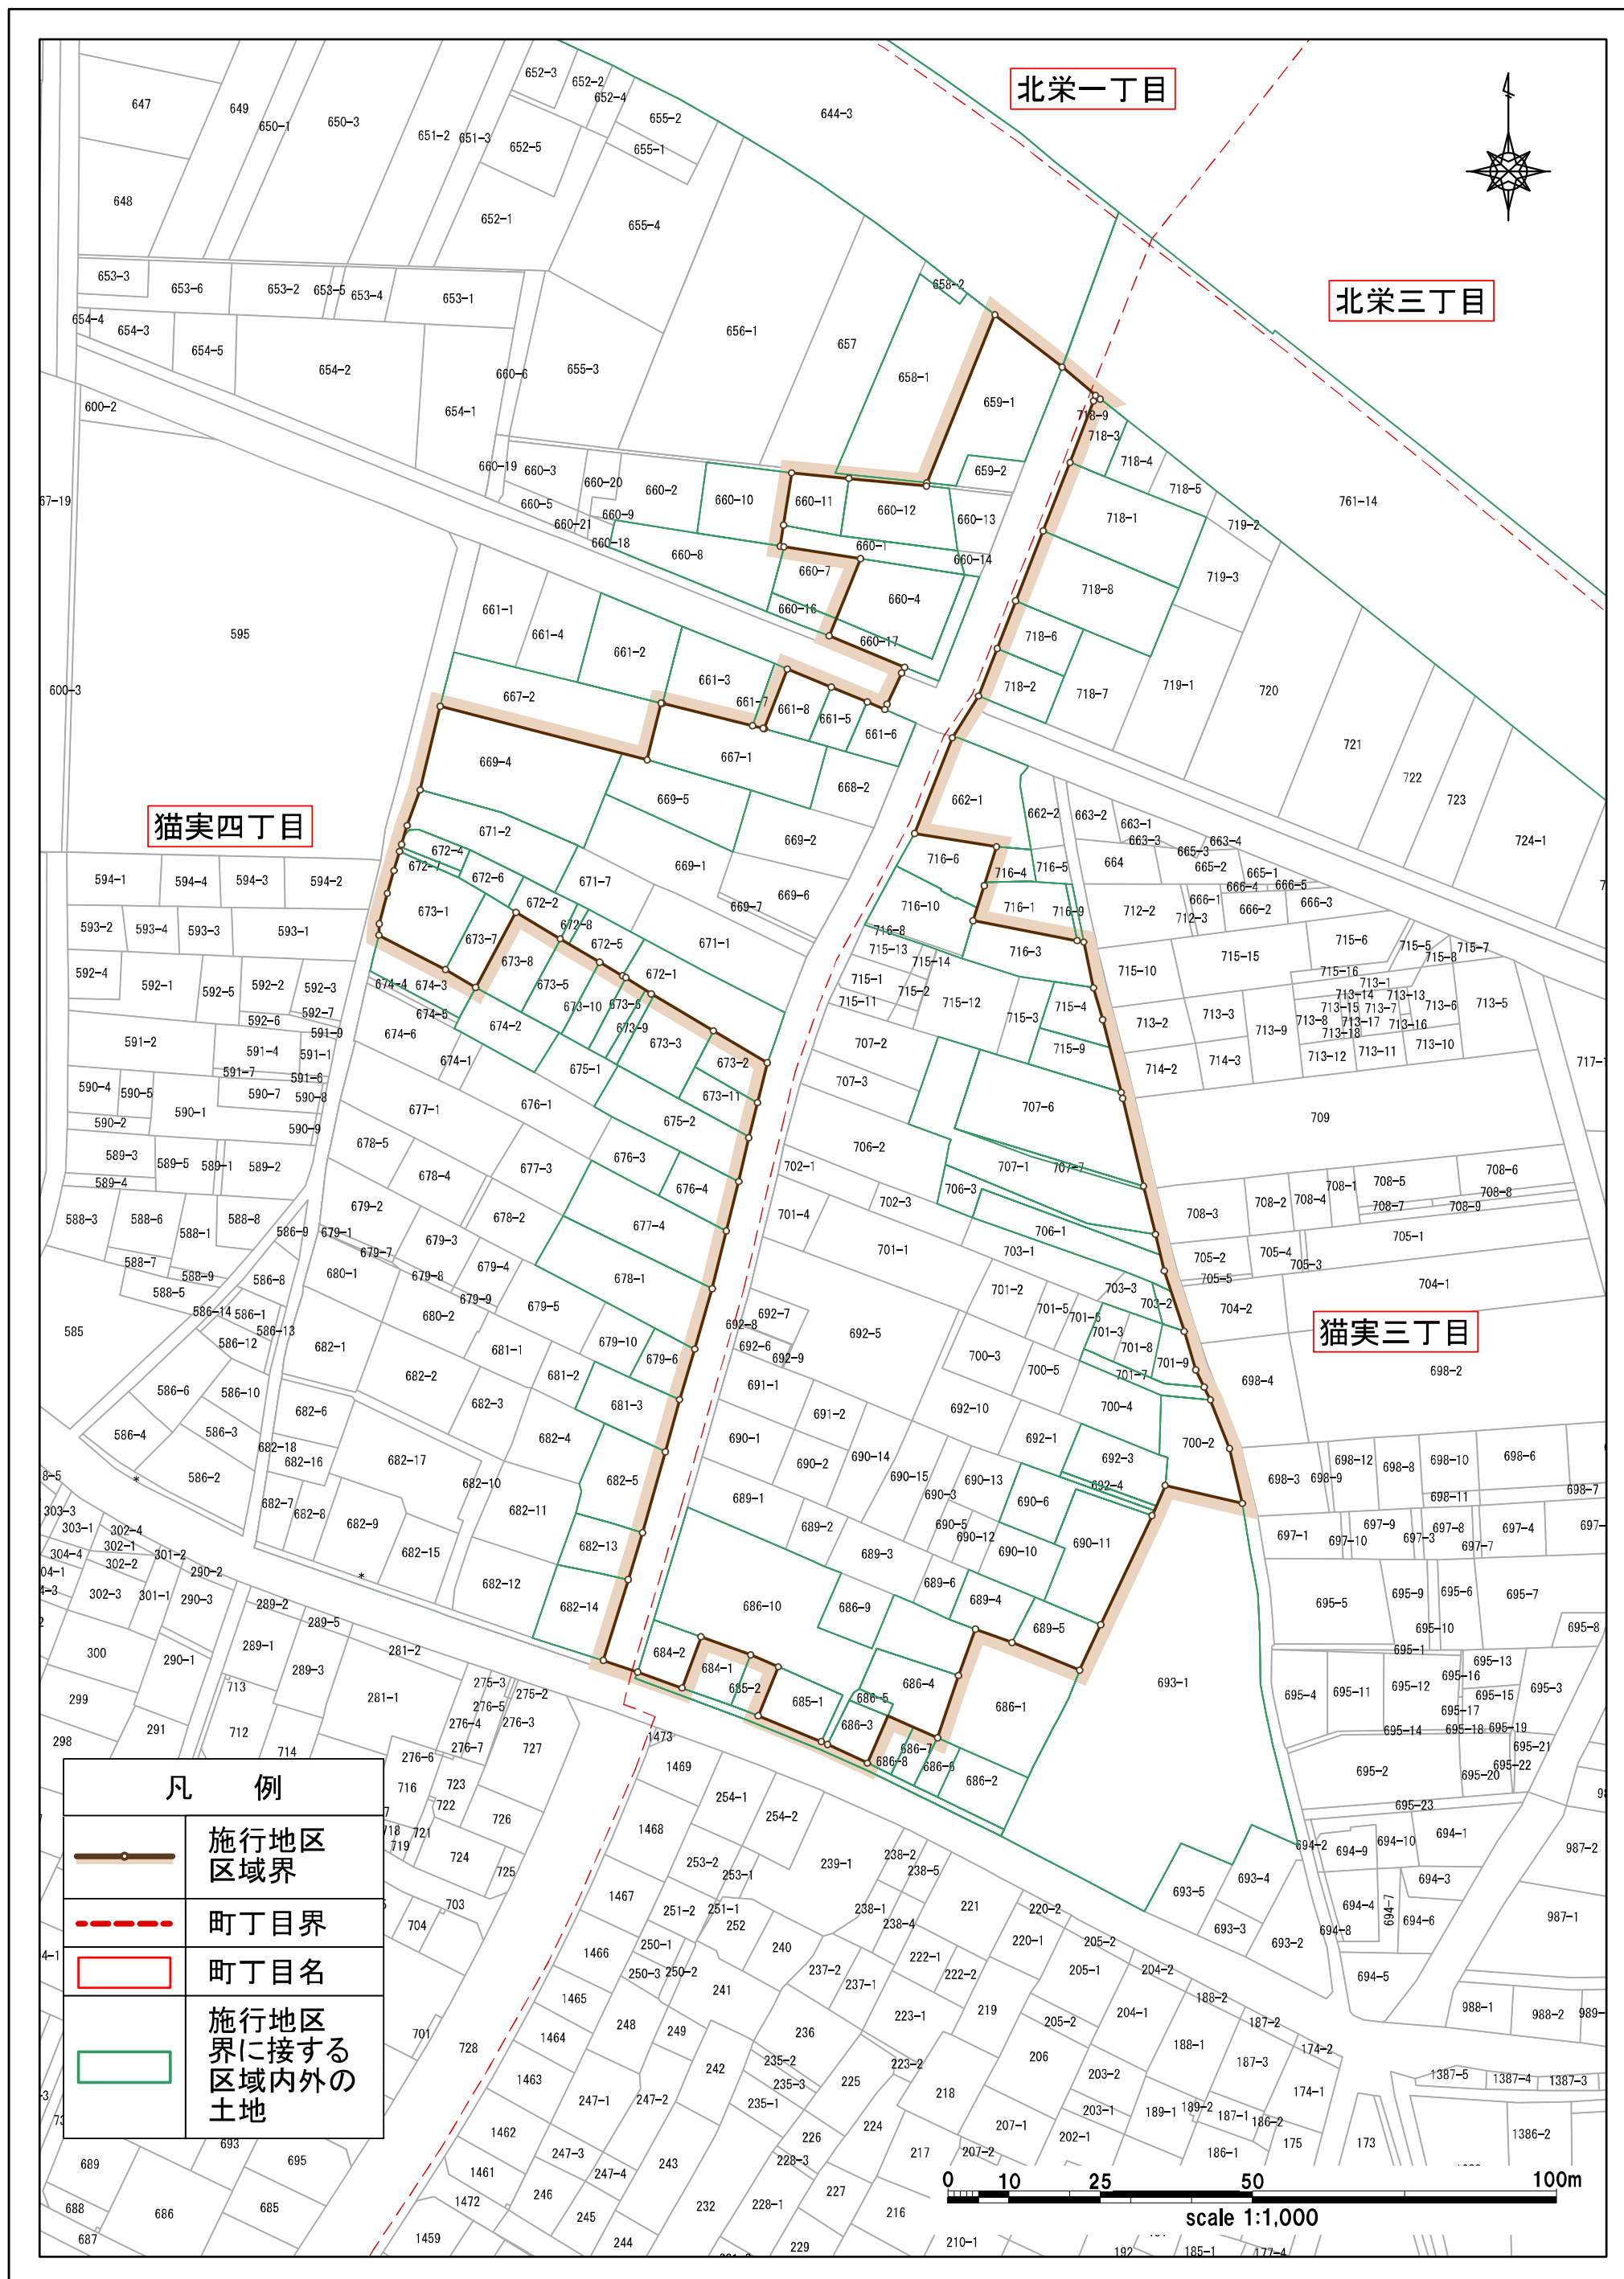

浦安都市計画事業 猫実A地区土地区画整理事業 施行地区区域図

猫実四丁目

北栄一丁目

北栄三丁目

猫実三丁目

凡 例

	施行地区 区域界
	町丁目界
	町丁目名
	施行地区 界に接する 区域内外の 土地

0 10 25 50 100m
scale 1:1,000