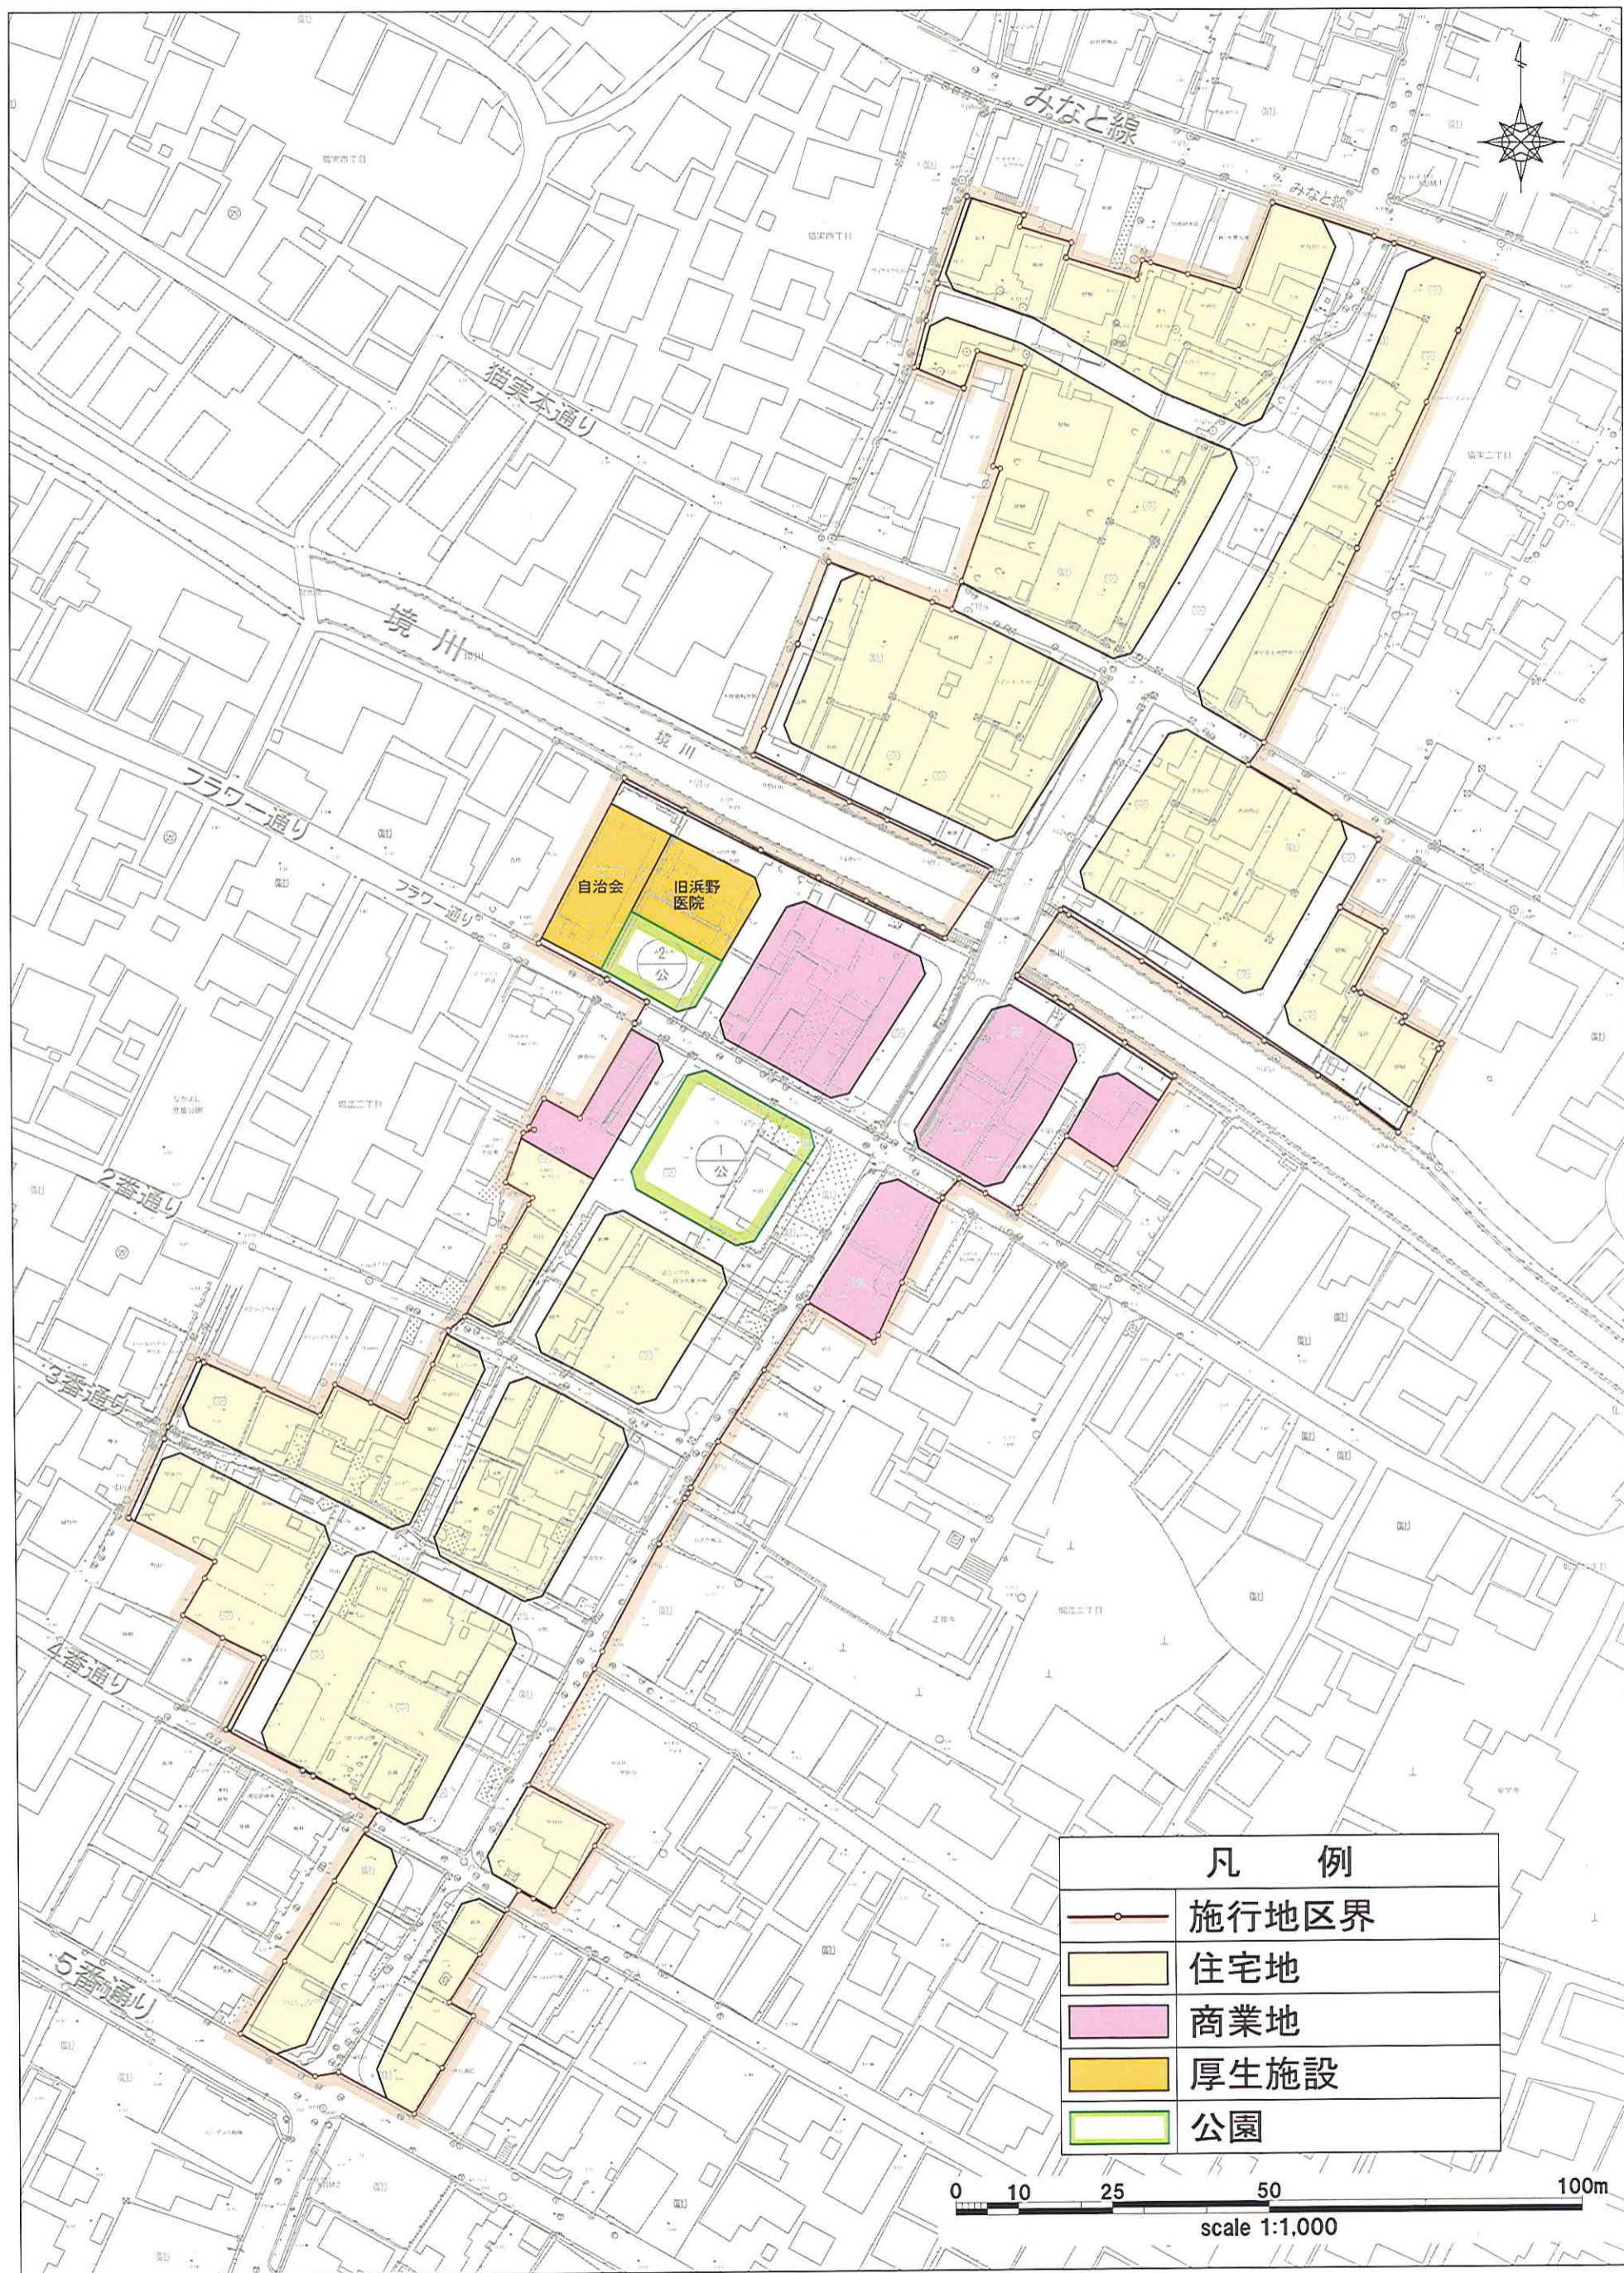

浦安都市計画事業 堀江・猫実B地区土地区画整理事業 市街化予想図

凡 例	
	施行地区界
	住宅地
	商業地
	厚生施設
	公園

0 10 25 50 100m
scale 1:1,000