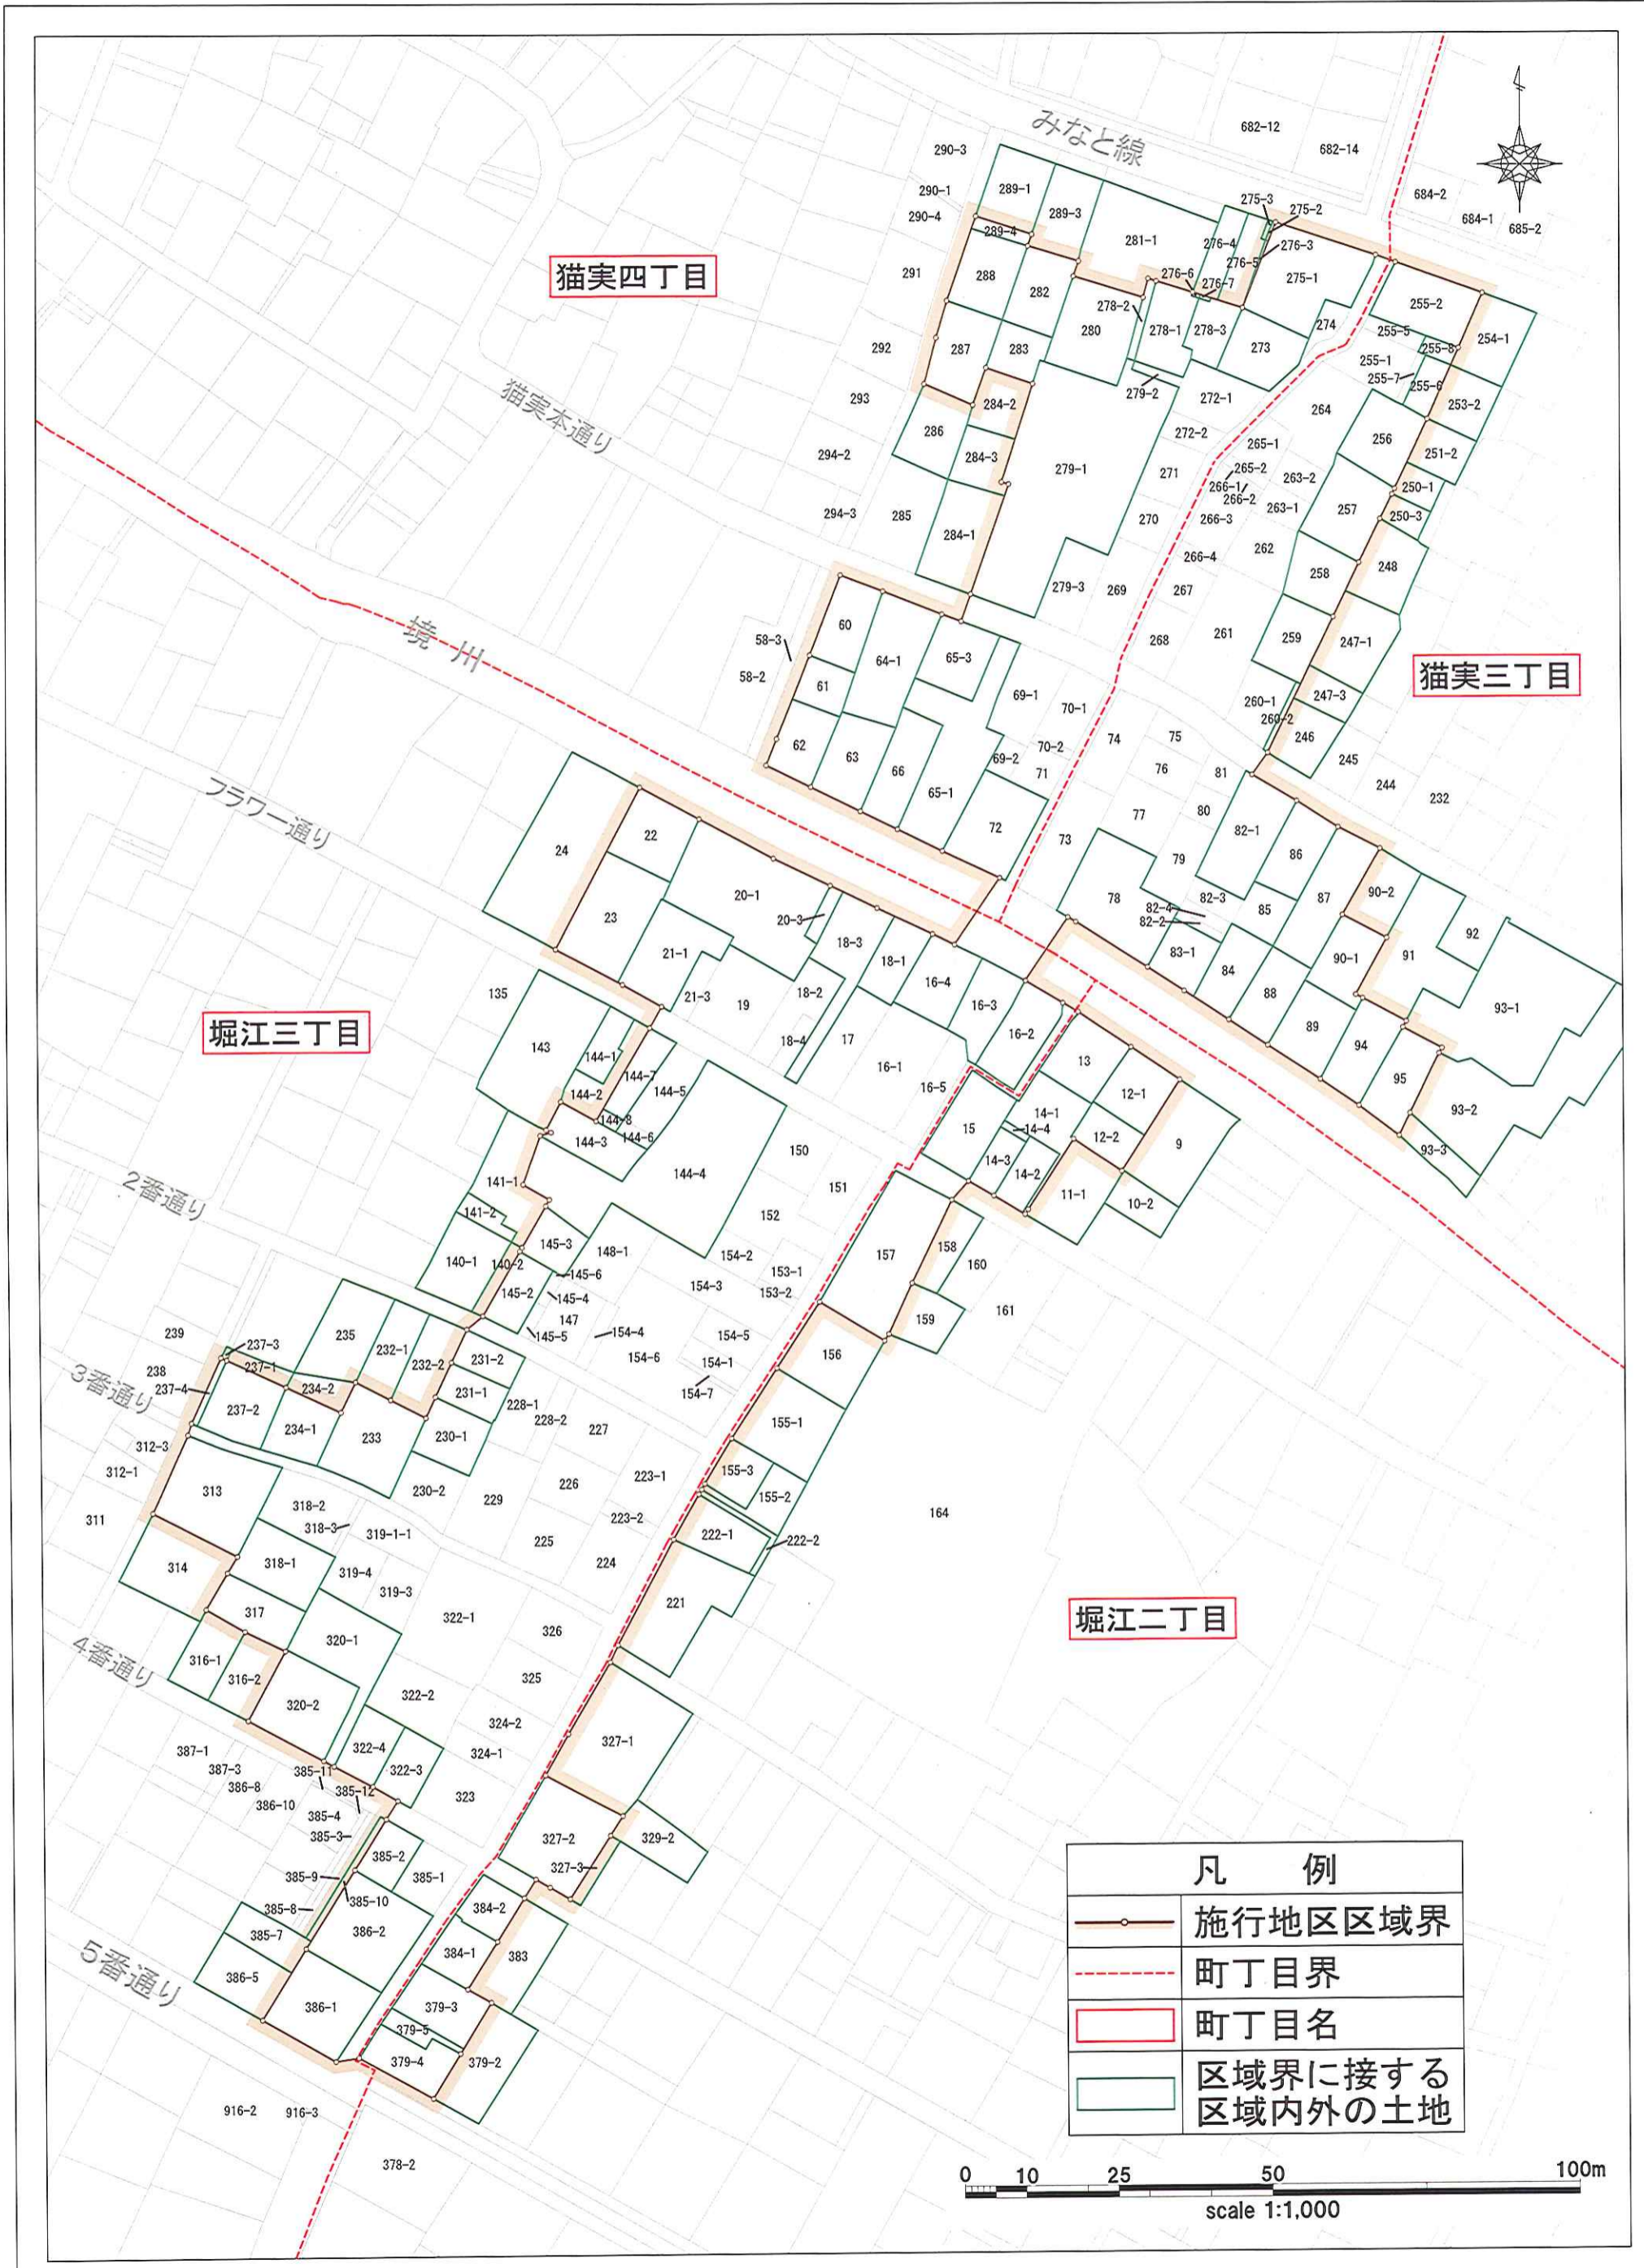

浦安都市計画事業 堀江・猫実B地区土地区画整理事業 区域図

猫実四丁目

猫実三丁目

堀江三丁目

堀江二丁目

凡 例	
	施行地区区域界
	町丁目界
	町丁目名
	区域界に接する 区域内外の土地