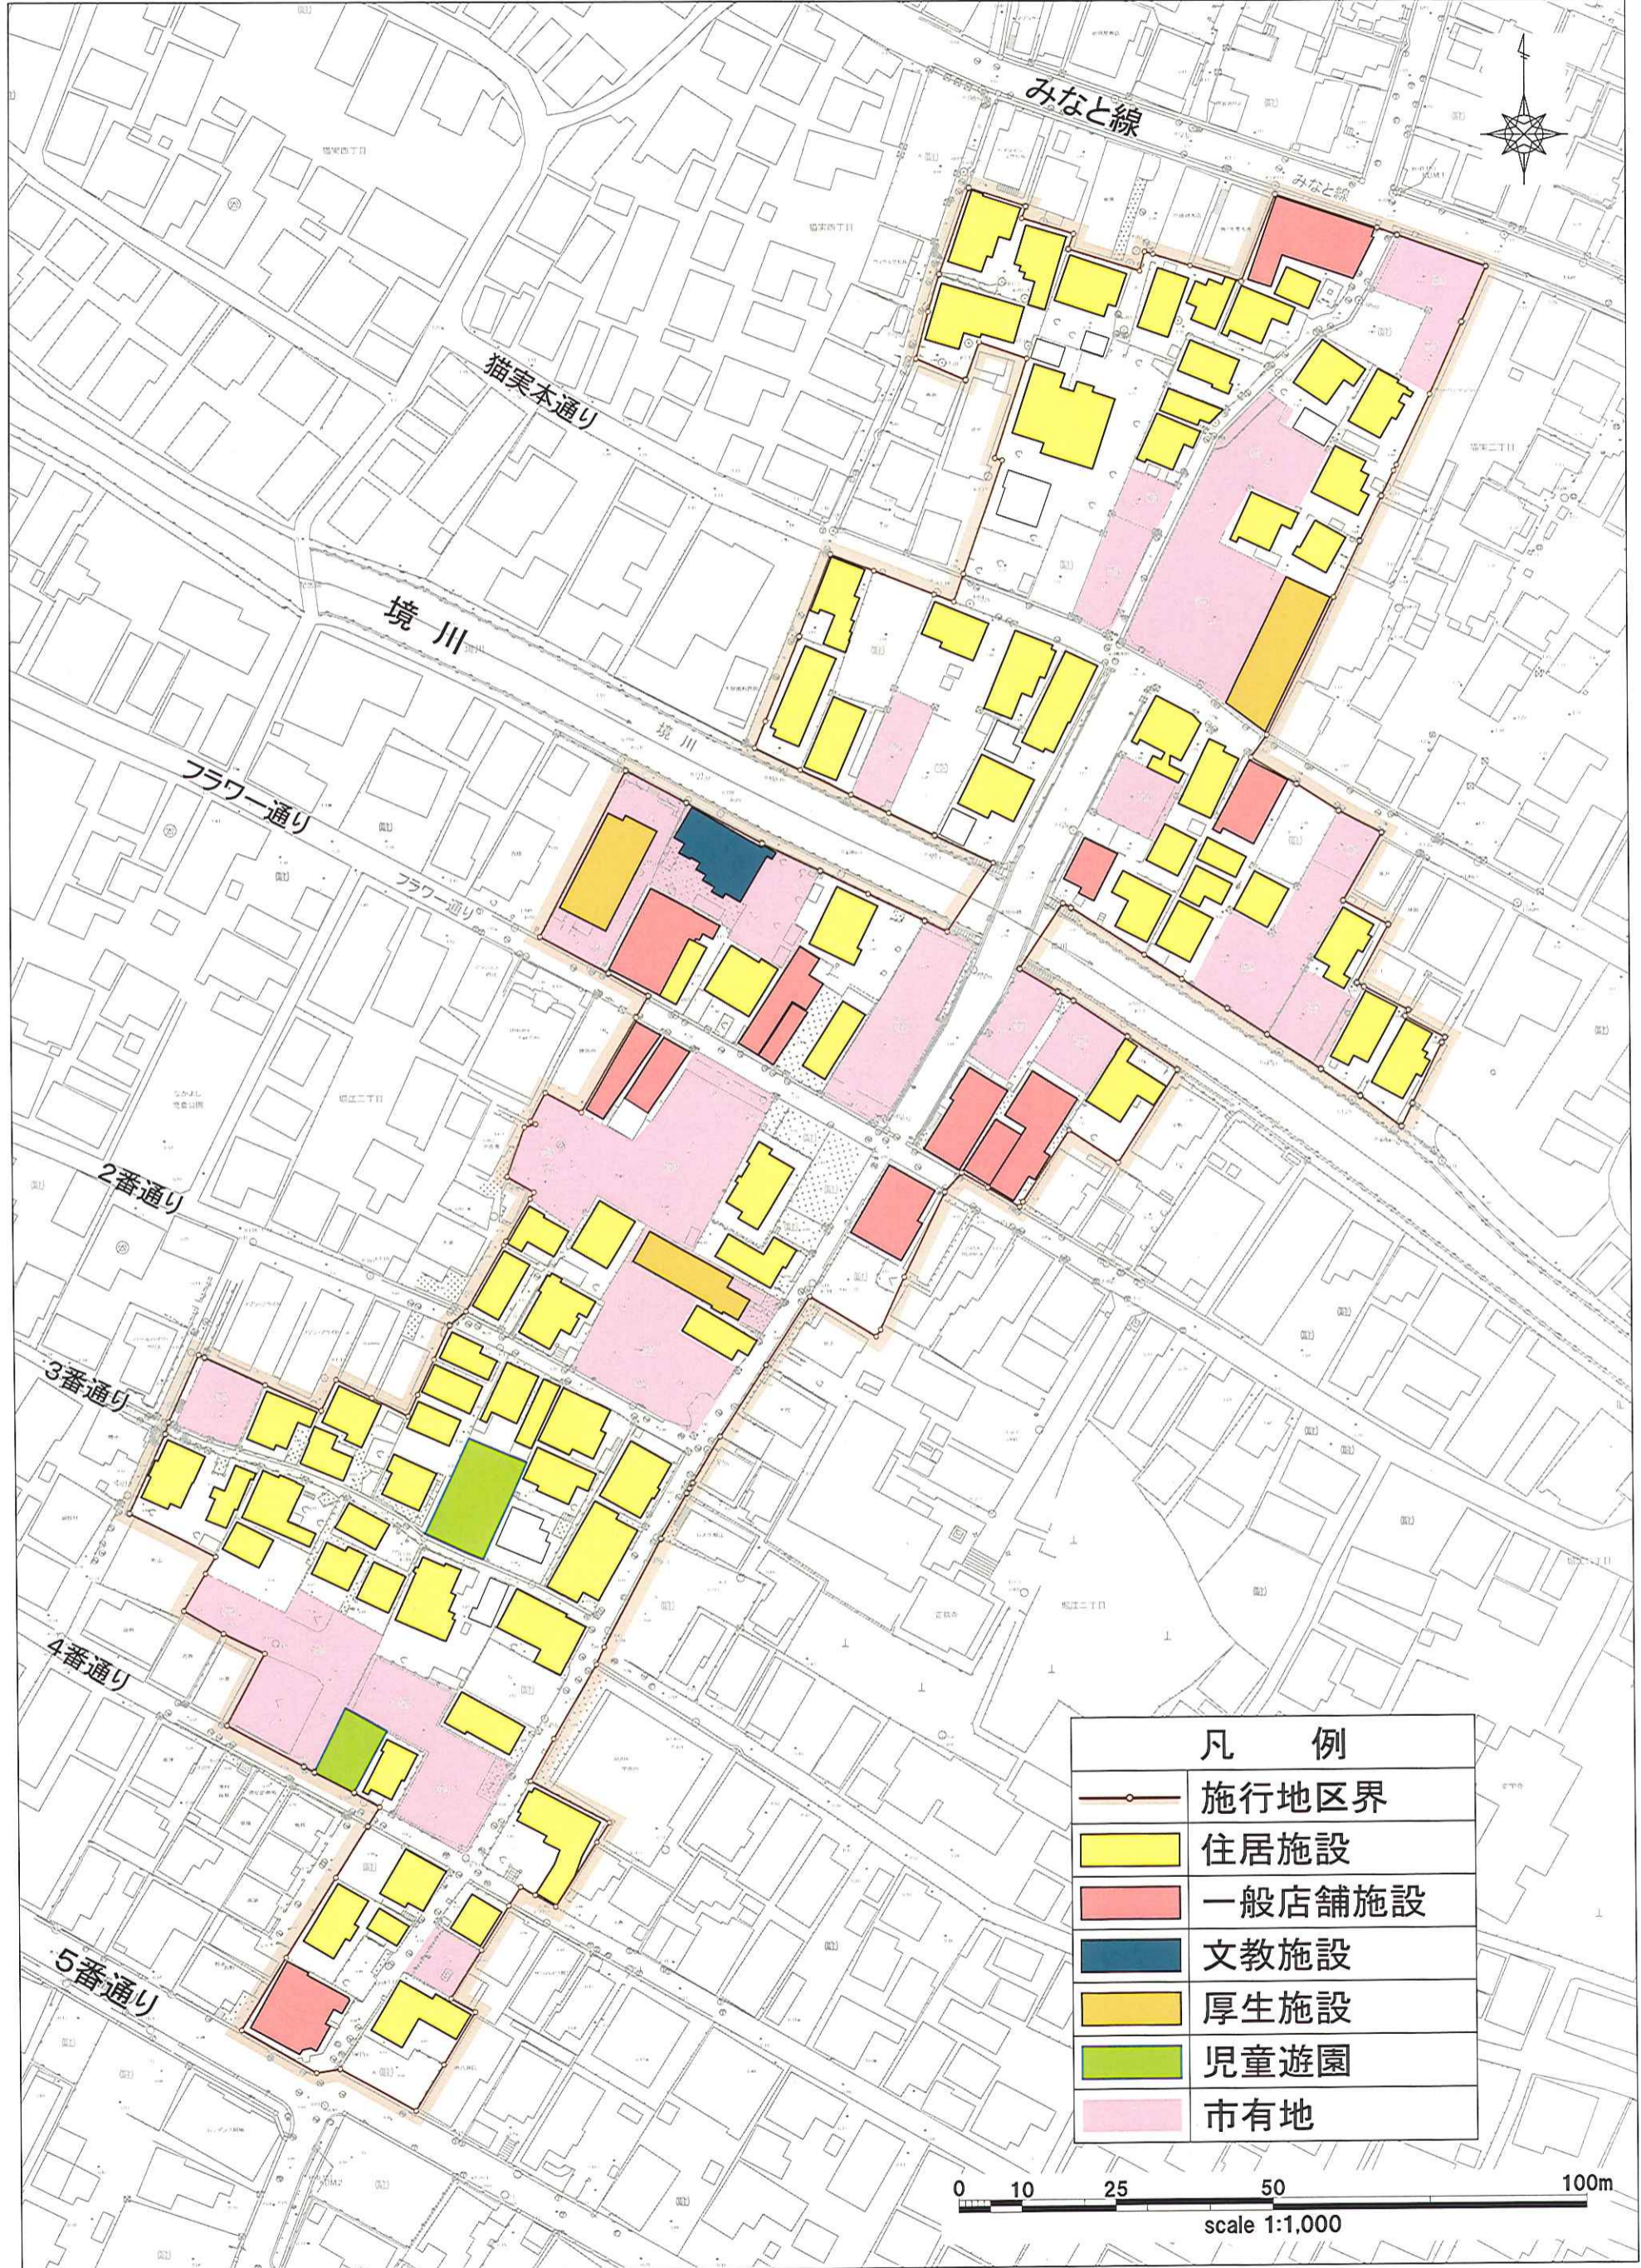

浦安都市計画事業 堀江・猫実B地区土地区画整理事業 現況図(イ)
 土地利用及び建物用途別現況図

凡 例	
	施行地区界
	住居施設
	一般店舗施設
	文教施設
	厚生施設
	児童遊園
	市有地

0 10 25 50 100m
 scale 1:1,000