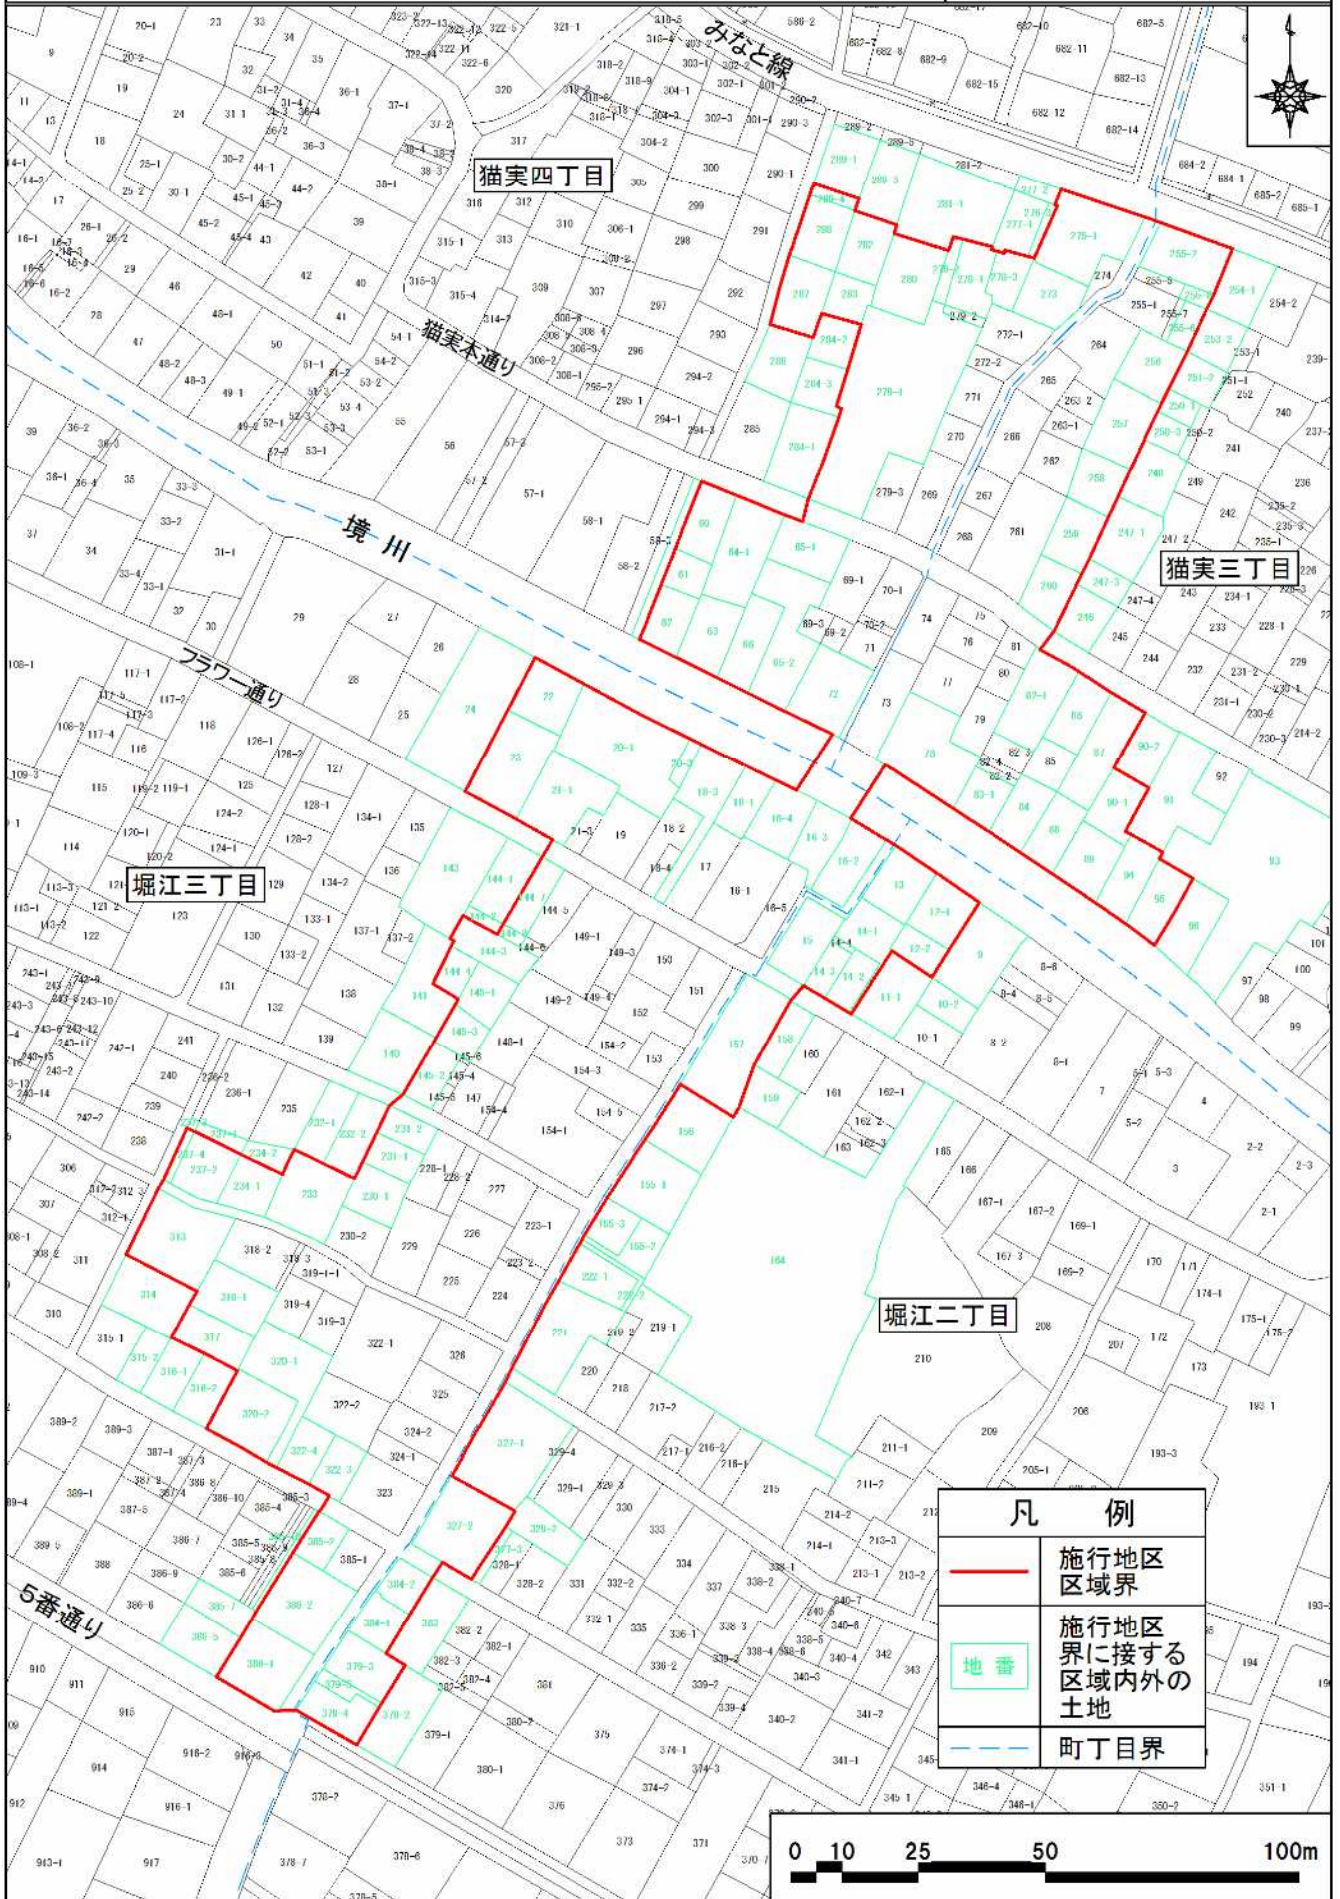

浦安都市計画土地区画整理事業
堀江・猫実B地区土地区画整理事業 区域図 (浦安市決定)

S=1:1500

猫実四丁目

猫実三丁目

堀江三丁目

堀江二丁目

凡 例

	施行地区 区域界
	施行地区 界に接する 区域内外の 土地
	町丁目界

浦安都市計画土地区画整理事業
堀江・猫実B地区土地区画整理事業 区域図 (浦安市決定)

S=1:2500

凡 例	
	施行地区 区域界
	施行地区 界に接する 区域内外の 土地
	町丁目界

01025 50 100 200m