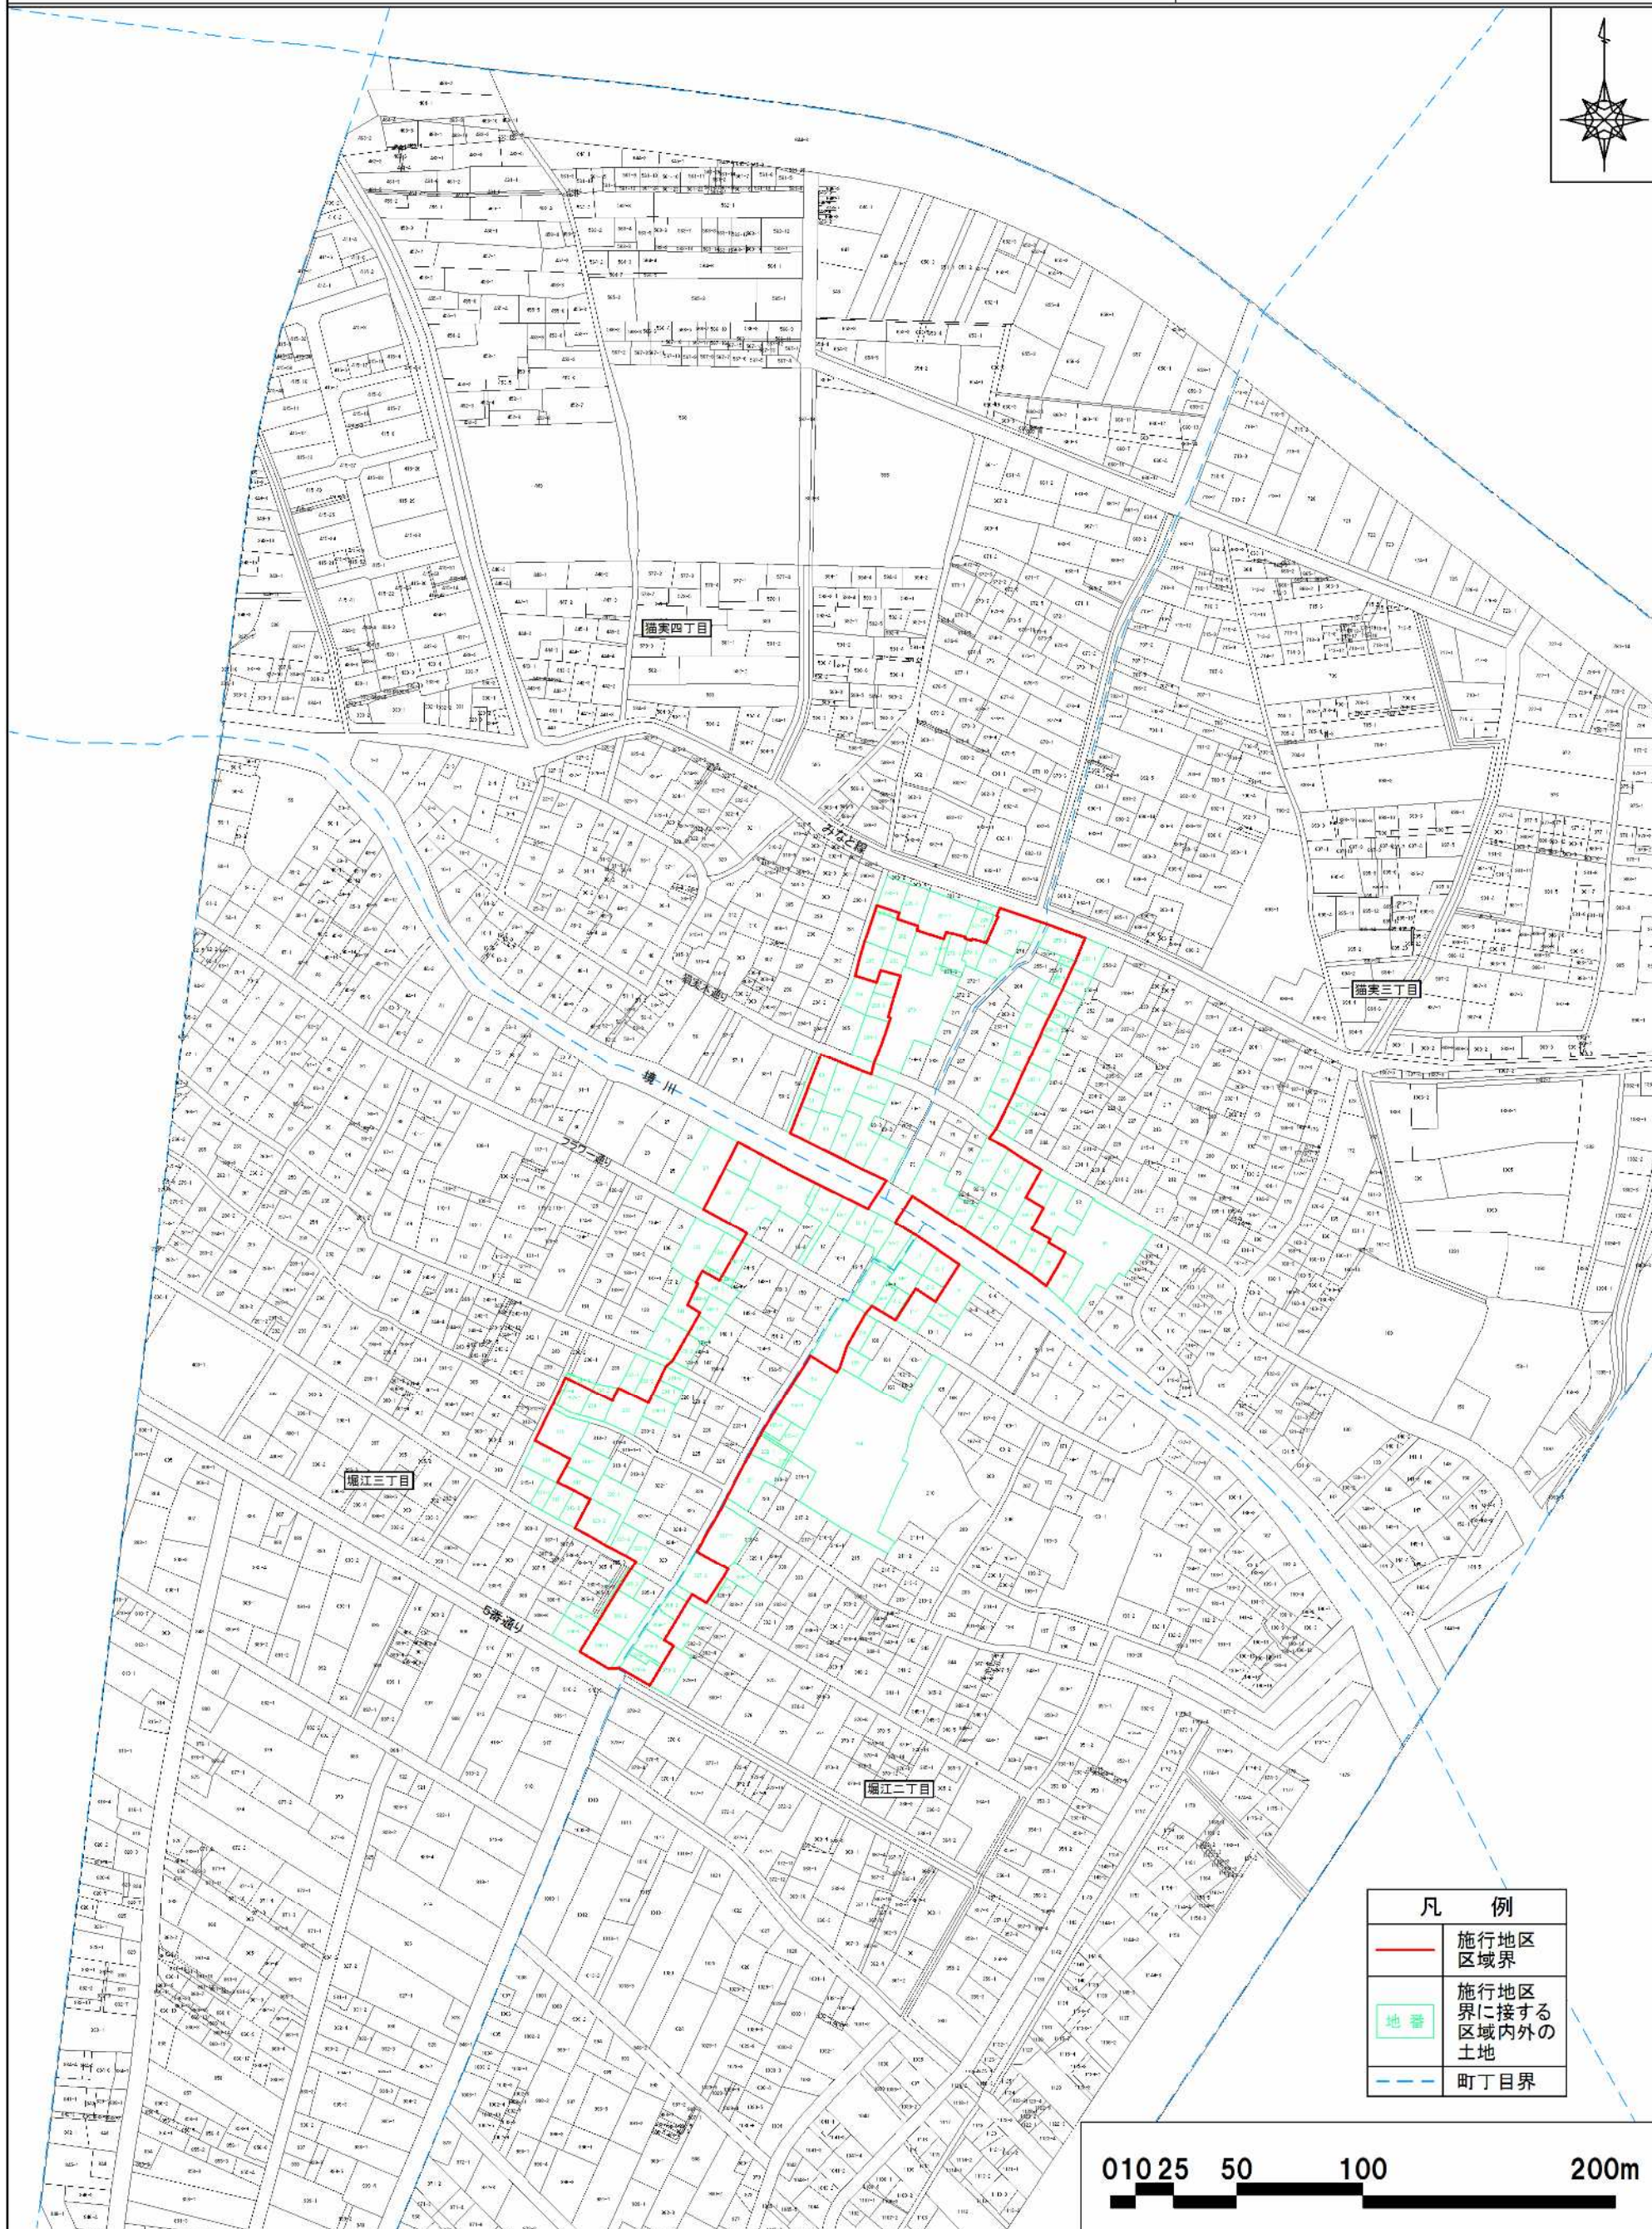

浦安都市計画土地区画整理事業
堀江・猫実B地区土地区画整理事業 区域図 (浦安市決定)

S=1:1500

猫実四丁目

猫実三丁目

堀江三丁目

堀江二丁目

凡 例

	施行地区 区域界
	施行地区 界に接する 区域内外の 土地
	町丁目界

浦安都市計画土地区画整理事業
堀江・猫実B地区土地区画整理事業 区域図 (浦安市決定)

S=1:2500

凡 例	
	施行地区 区域界
	施行地区 界に接する 区域内外の 土地
	町丁目界

01025 50 100 200m