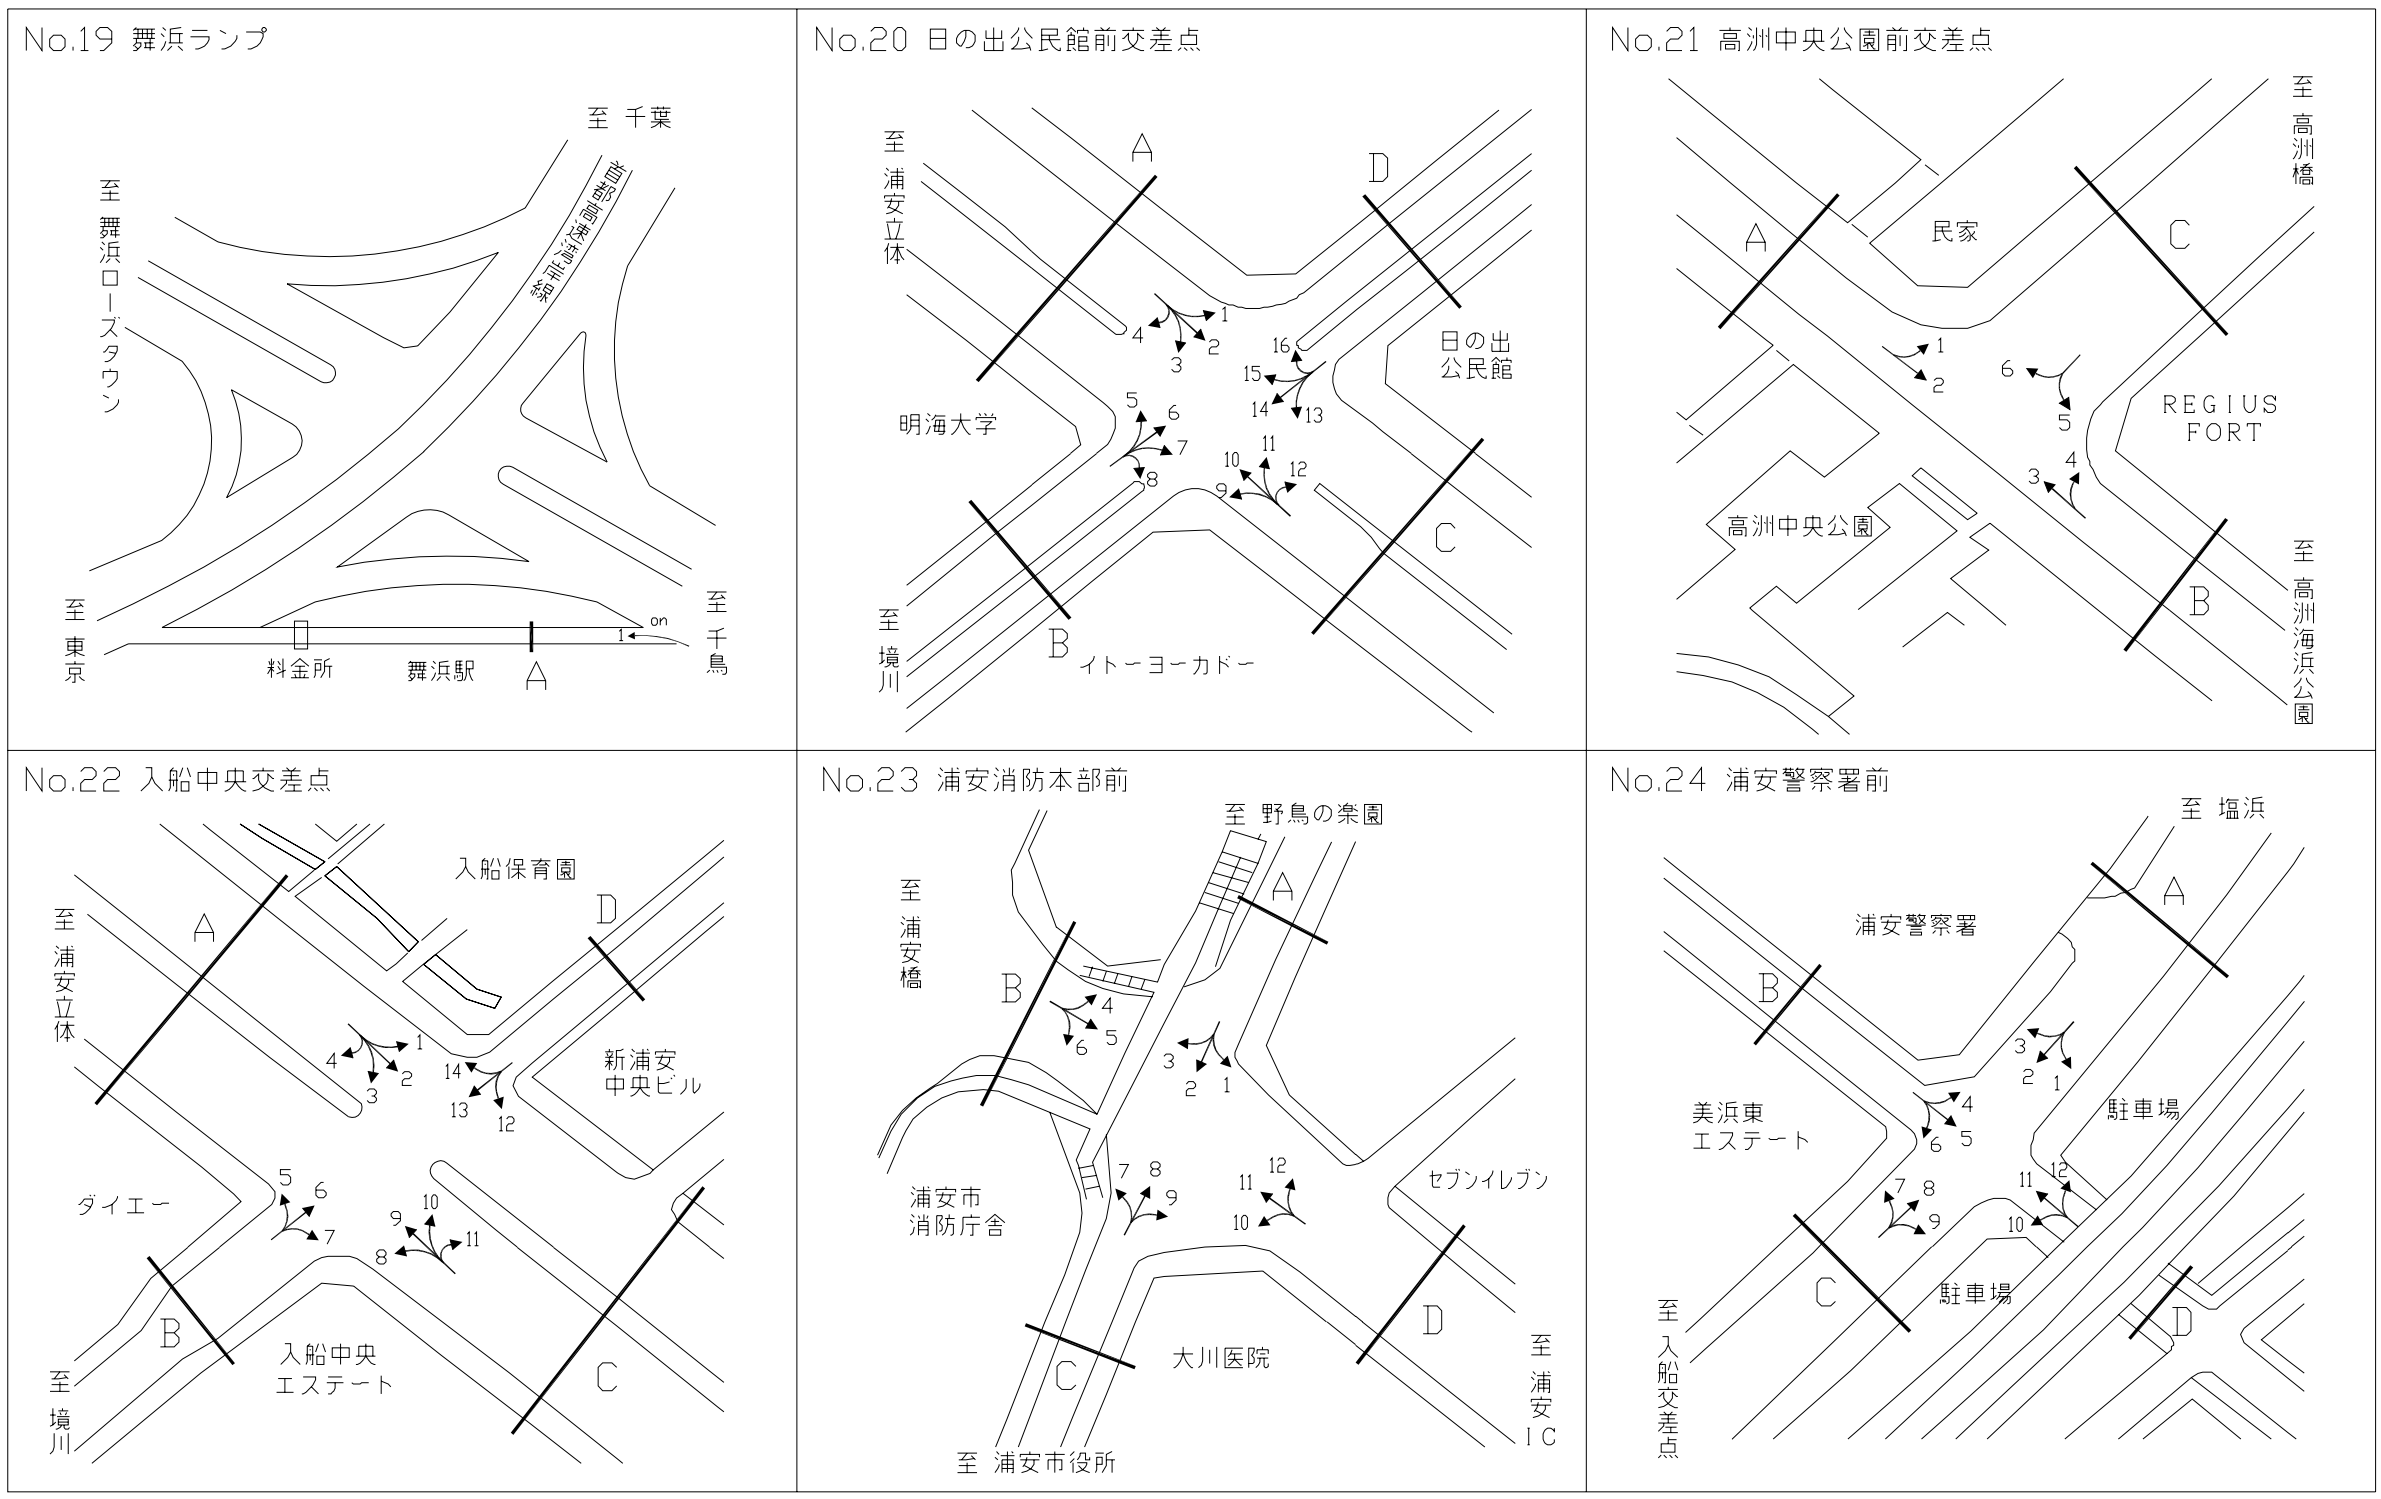

### 3.調査地点一覧図

## 調査地点一覧図

# 調査地点一覧図

調査地点一覧図

No.13 明海交差点

No.14 高洲太陽の丘公園前交差点

No.15 首都高速浦安西行入口

No.16 首都高速浦安西行出口

No.17 首都高速浦安東行入口

No.18 首都高速浦安東行出口

調査地点一覧図

調査地点一覧図