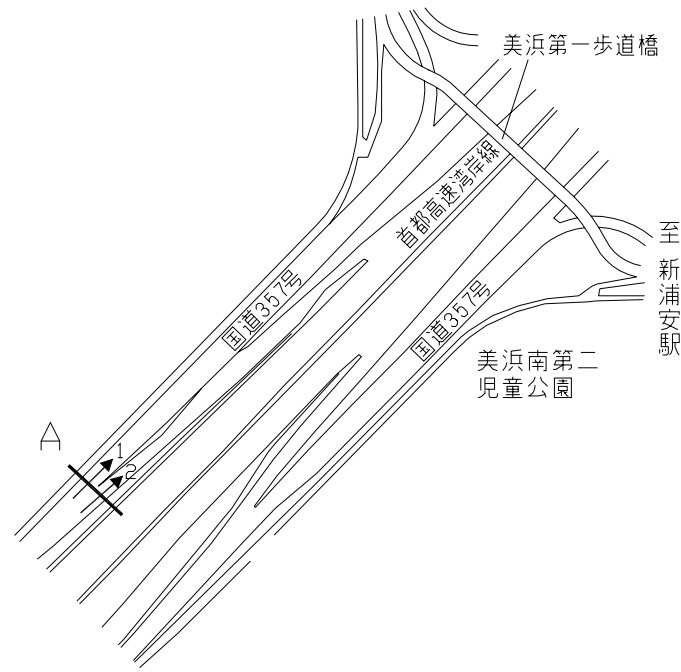

## 調査地点一覧図

# 調査地点一覧図

調査地点一覧図

No.13 明海交差点

No.14 高洲太陽の丘公園前交差点

No.15 首都高速浦安西行入口

No.16 首都高速浦安西行出口

No.17 首都高速浦安東行入口

No.18 首都高速浦安東行出口

調査地点一覧図

調査地点一覧図