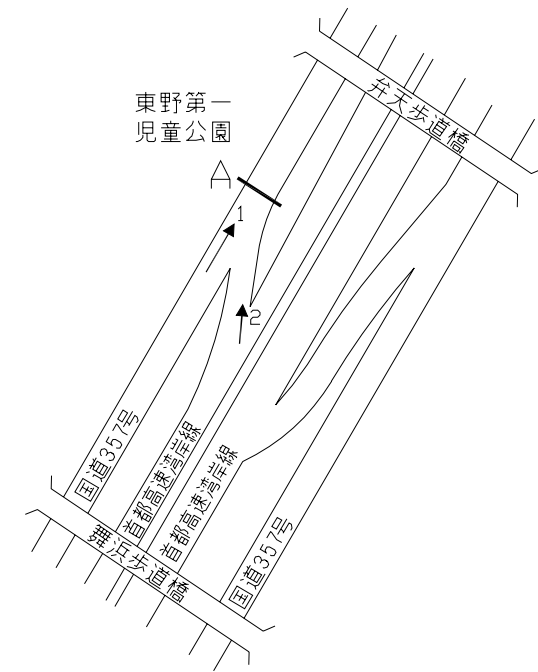

### 3.調査地点一覧図

## 調査地点一覧図

# 調査地点一覧図

調査地点一覧図

No.13 明海交差点

No.14 高洲太陽の丘公園前交差点

No.15 首都高速浦安西行入口

No.16 首都高速浦安西行出口

No.17 首都高速浦安東行入口

No.18 首都高速浦安東行出口

調査地点一覧図

調査地点一覧図