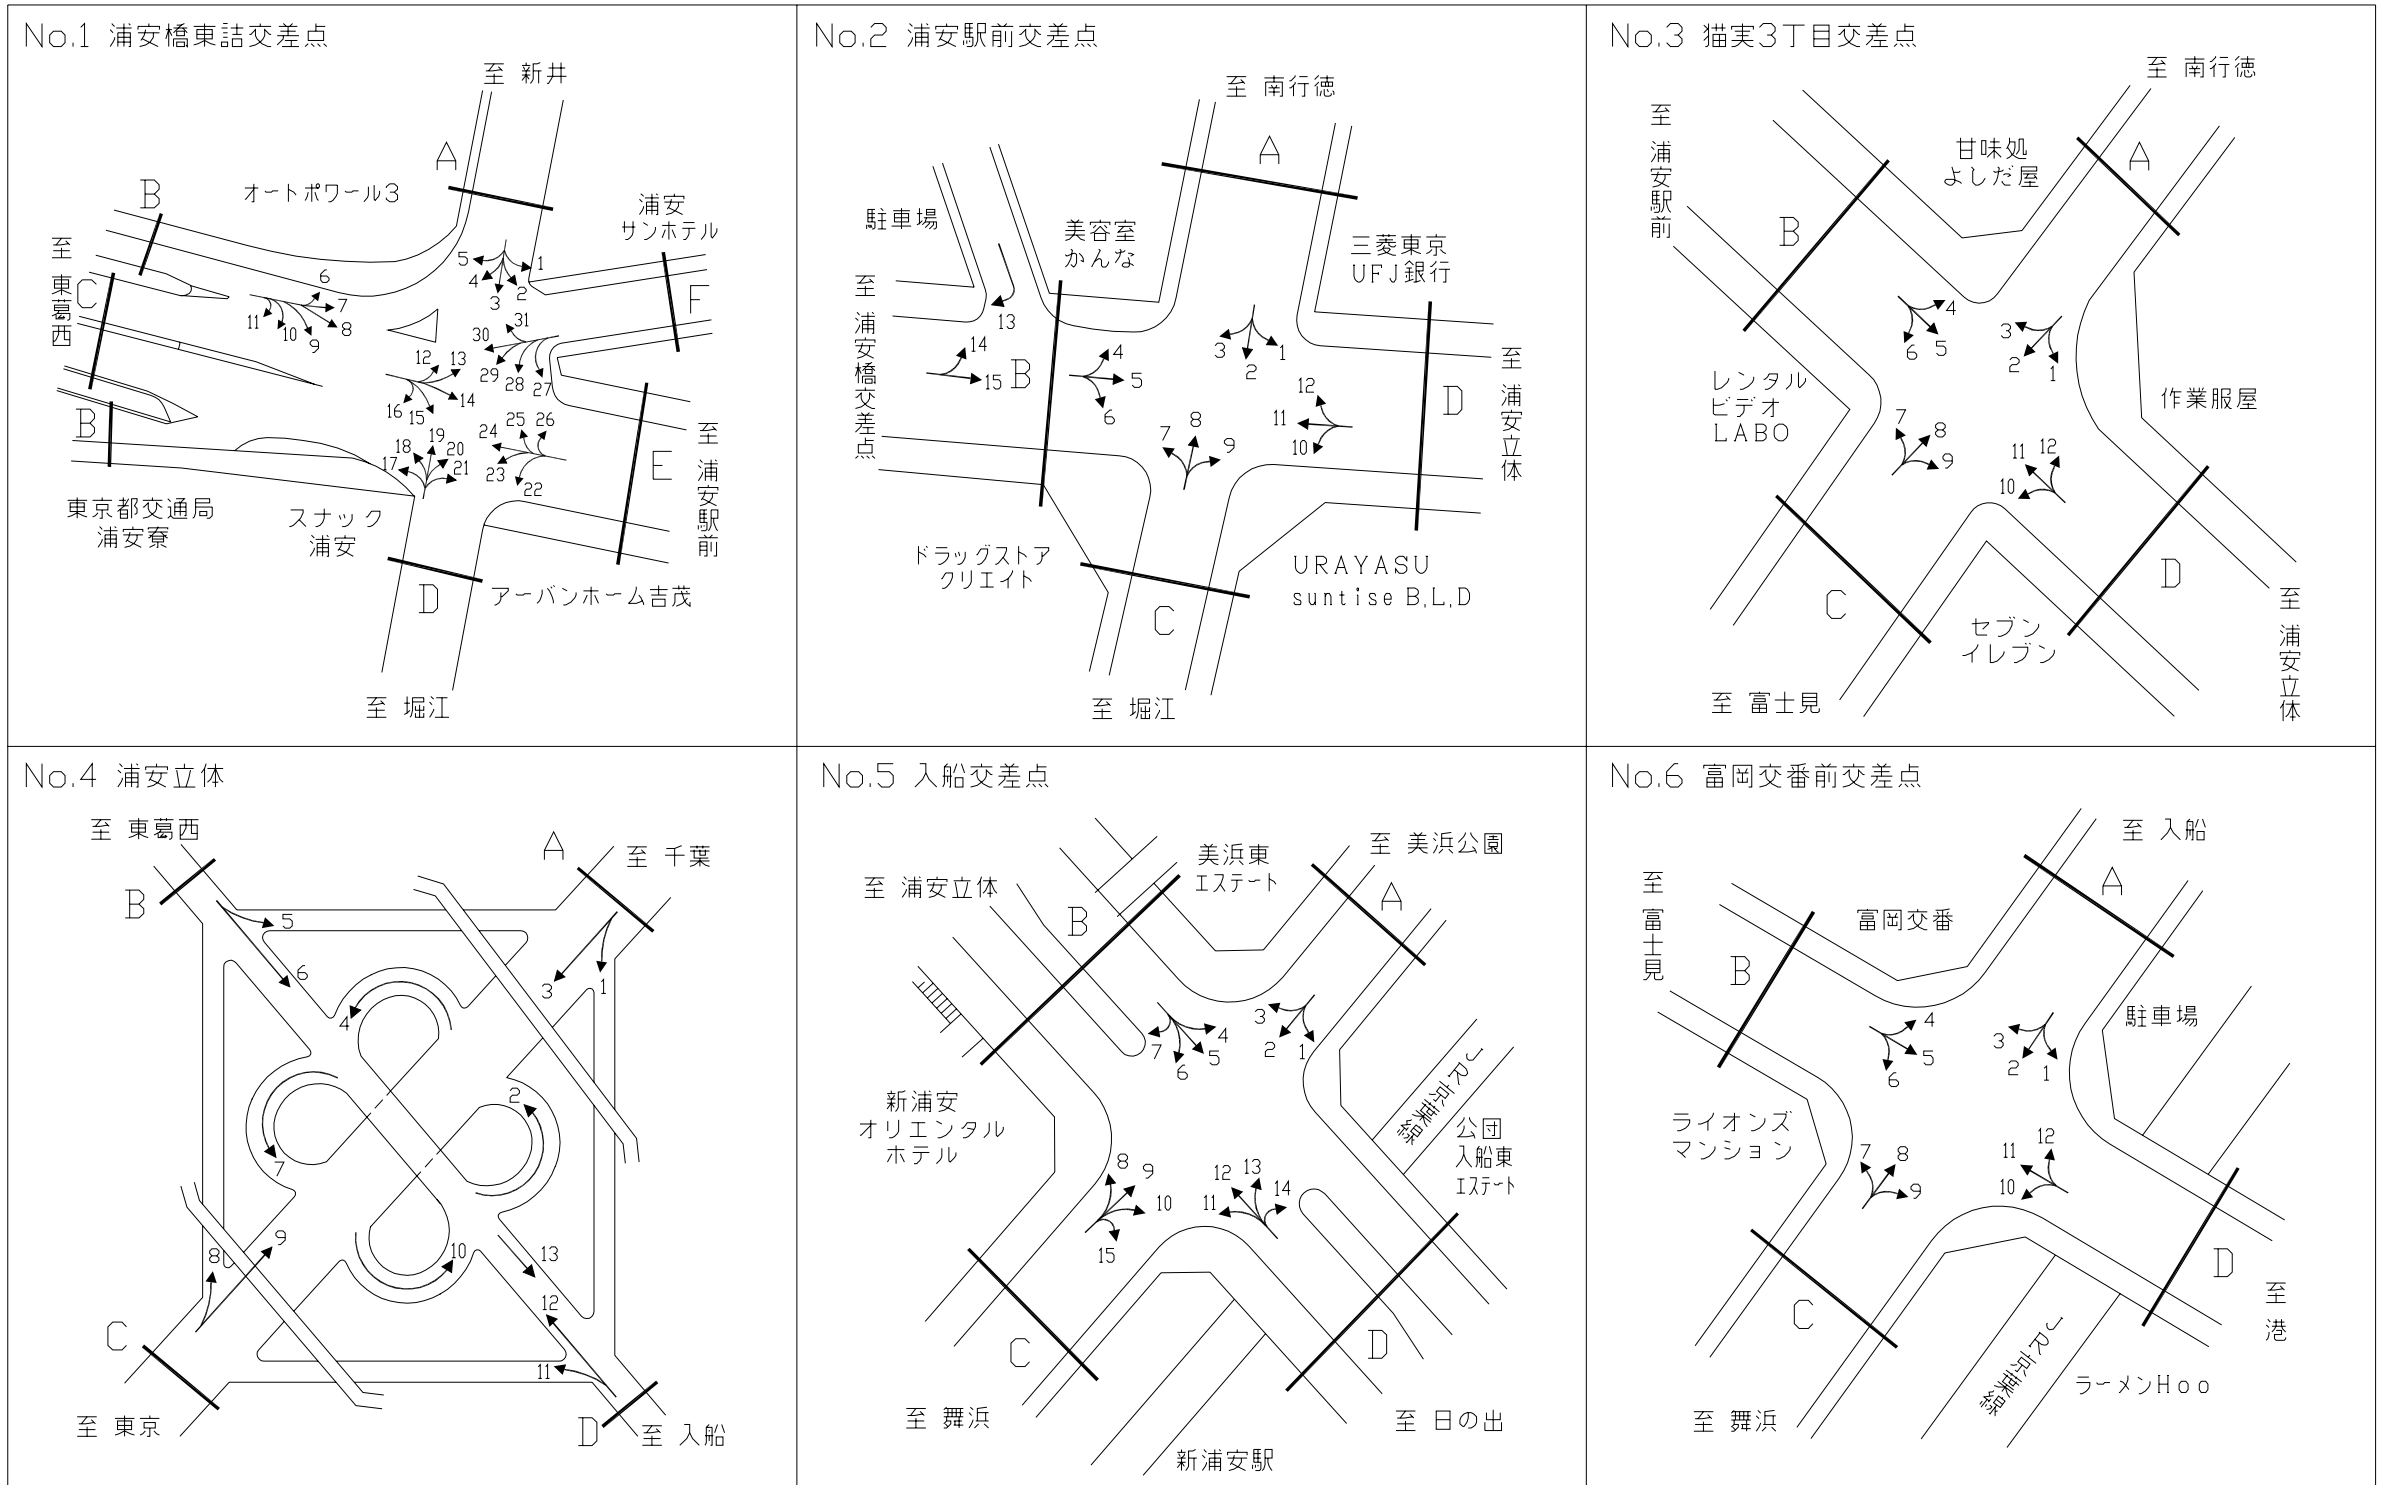

### 3.調査地点一覧図

## 調査地点一覧図

# 調査地点一覧図

調査地点一覧図

No.13 明海交差点

No.14 高洲太陽の丘公園前交差点

No.15 首都高速浦安西行入口

No.16 首都高速浦安西行出口

No.17 首都高速浦安東行入口

No.18 首都高速浦安東行出口

調査地点一覧図

調査地点一覧図