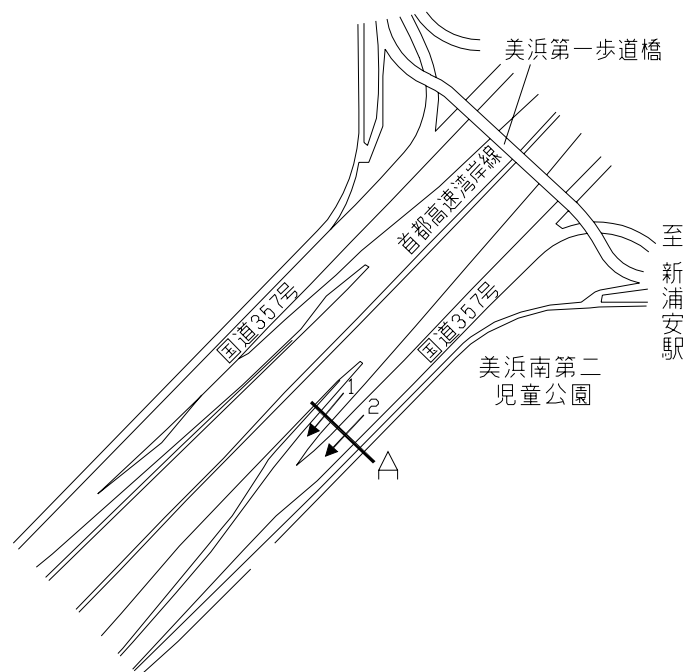

## 調査地点一覧図

# 調査地点一覧図

調査地点一覧図

No.13 明海交差点

No.14 高洲太陽の丘公園前交差点

No.15 首都高速浦安西行入口

No.16 首都高速浦安西行出口

No.17 首都高速浦安東行入口

No.18 首都高速浦安東行出口

調査地点一覧図

調査地点一覧図