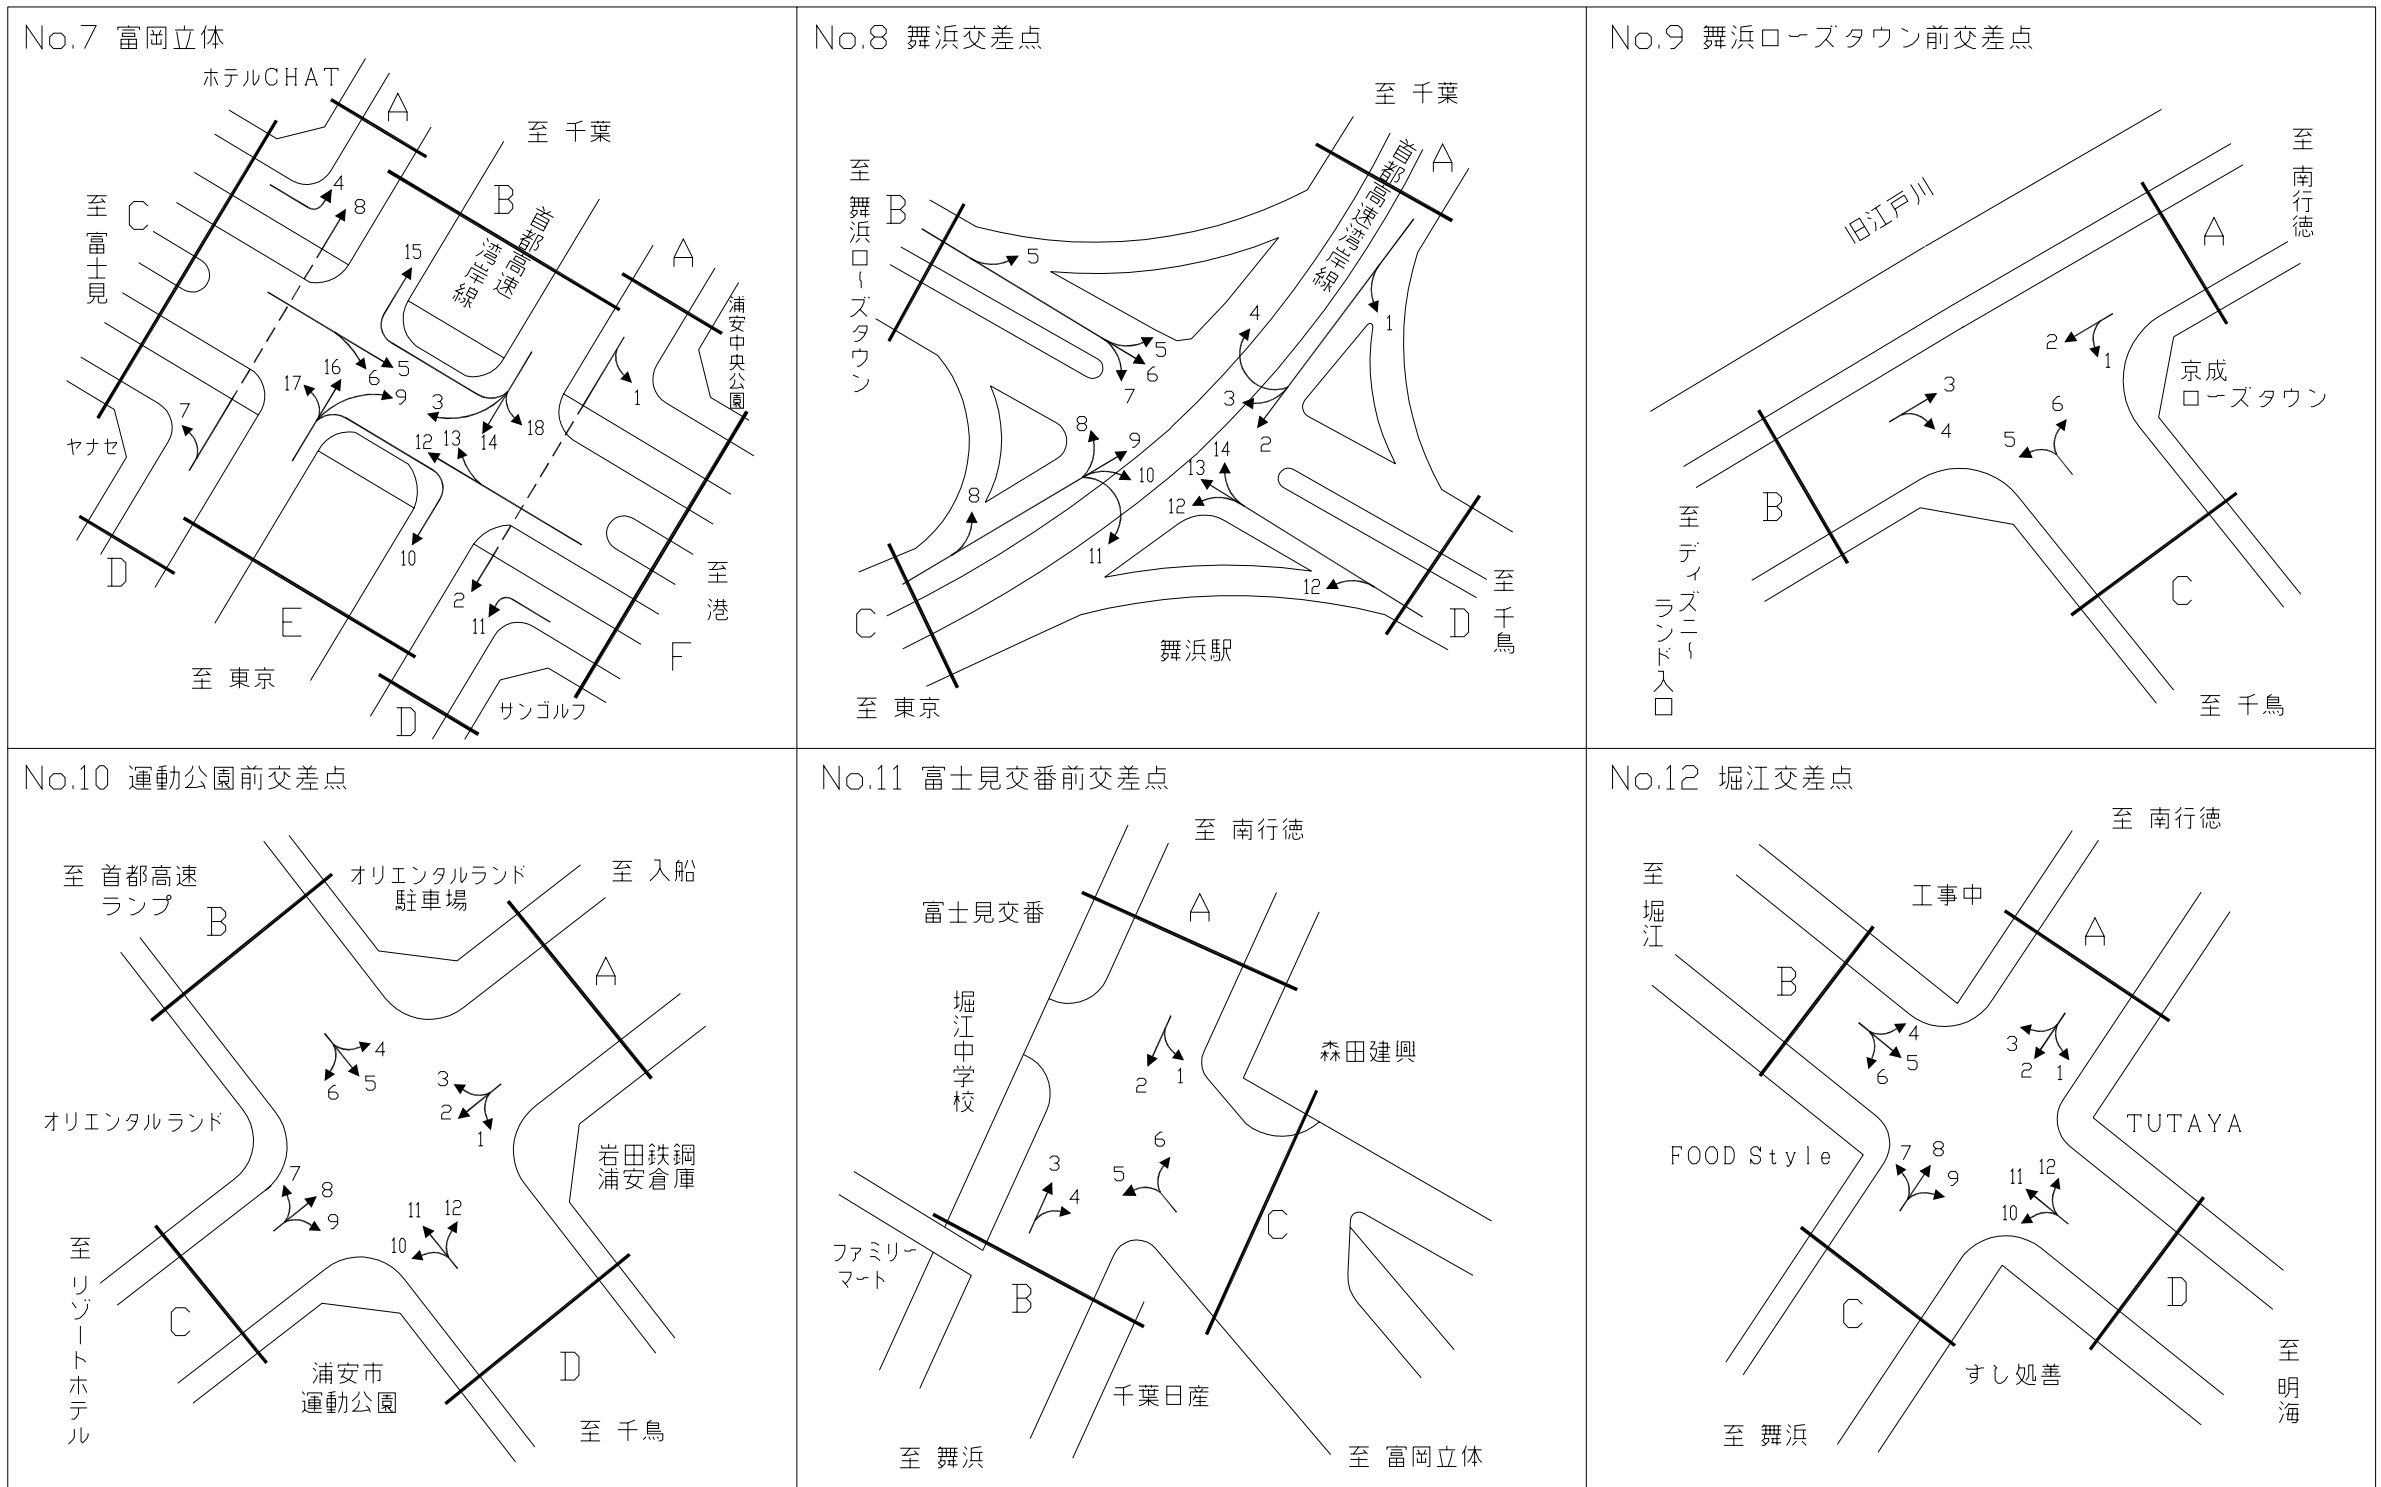

### 3.調査地点一覧図

## 調査地点一覧図

# 調査地点一覧図

調査地点一覧図

No.13 明海交差点

No.14 高洲太陽の丘公園前交差点

No.15 首都高速浦安西行入口

No.16 首都高速浦安西行出口

No.17 首都高速浦安東行入口

No.18 首都高速浦安東行出口

調査地点一覧図

調査地点一覧図