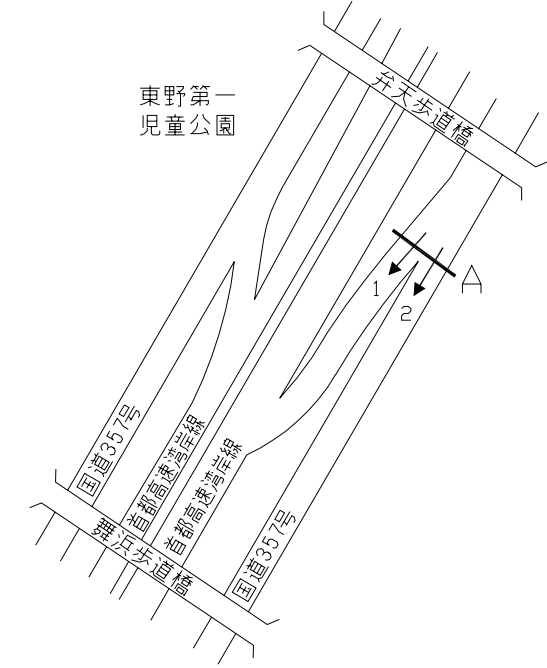

## 調査地点一覧図

# 調査地点一覧図

調査地点一覧図

No.13 明海交差点

No.14 高洲太陽の丘公園前交差点

No.15 首都高速浦安西行入口

No.16 首都高速浦安西行出口

No.17 首都高速浦安東行入口

No.18 首都高速浦安東行出口

調査地点一覧図

調査地点一覧図