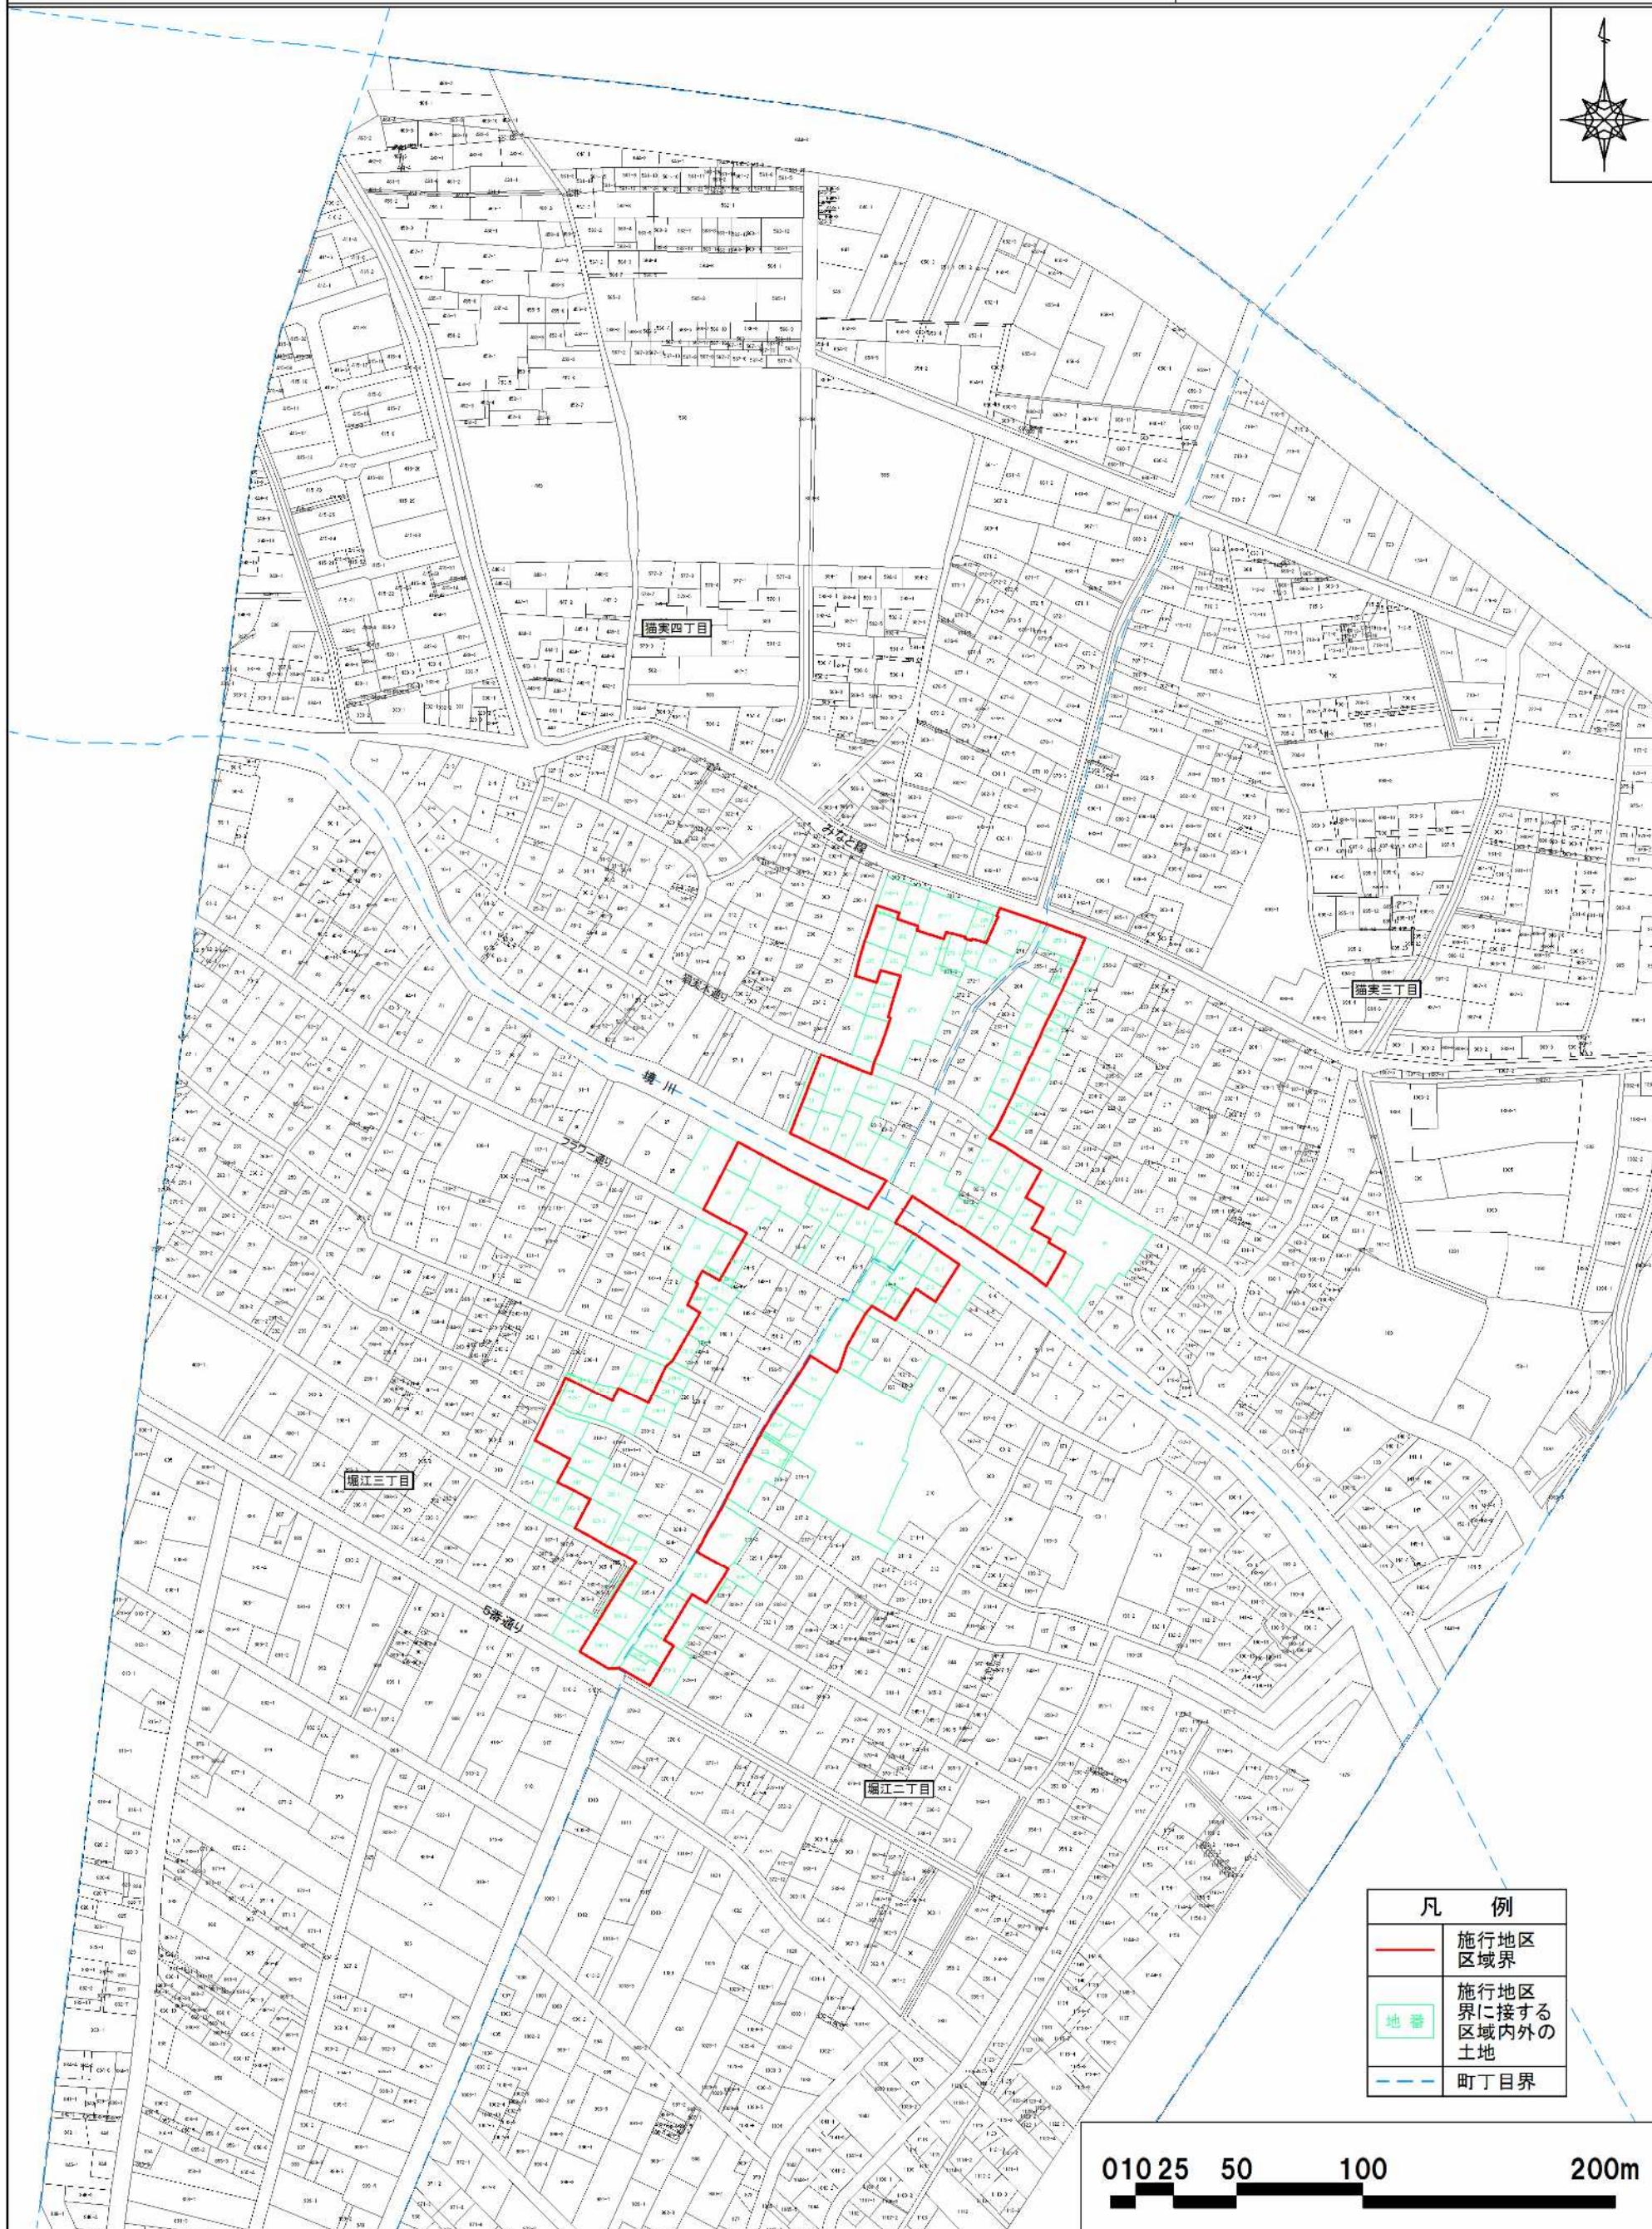

浦安都市計画土地区画整理事業  
堀江・猫実B地区土地区画整理事業 区域図 (浦安市決定)

S=1:1500

猫実四丁目

猫実三丁目

堀江三丁目

堀江二丁目

凡 例

	施行地区 区域界
	施行地区 界に接する 区域内外の 土地
	町丁目界

浦安都市計画土地区画整理事業  
堀江・猫実B地区土地区画整理事業 区域図 (浦安市決定)

S=1:2500

凡 例	
	施行地区 区域界
	施行地区 界に接する 区域内外の 土地
	町丁目界