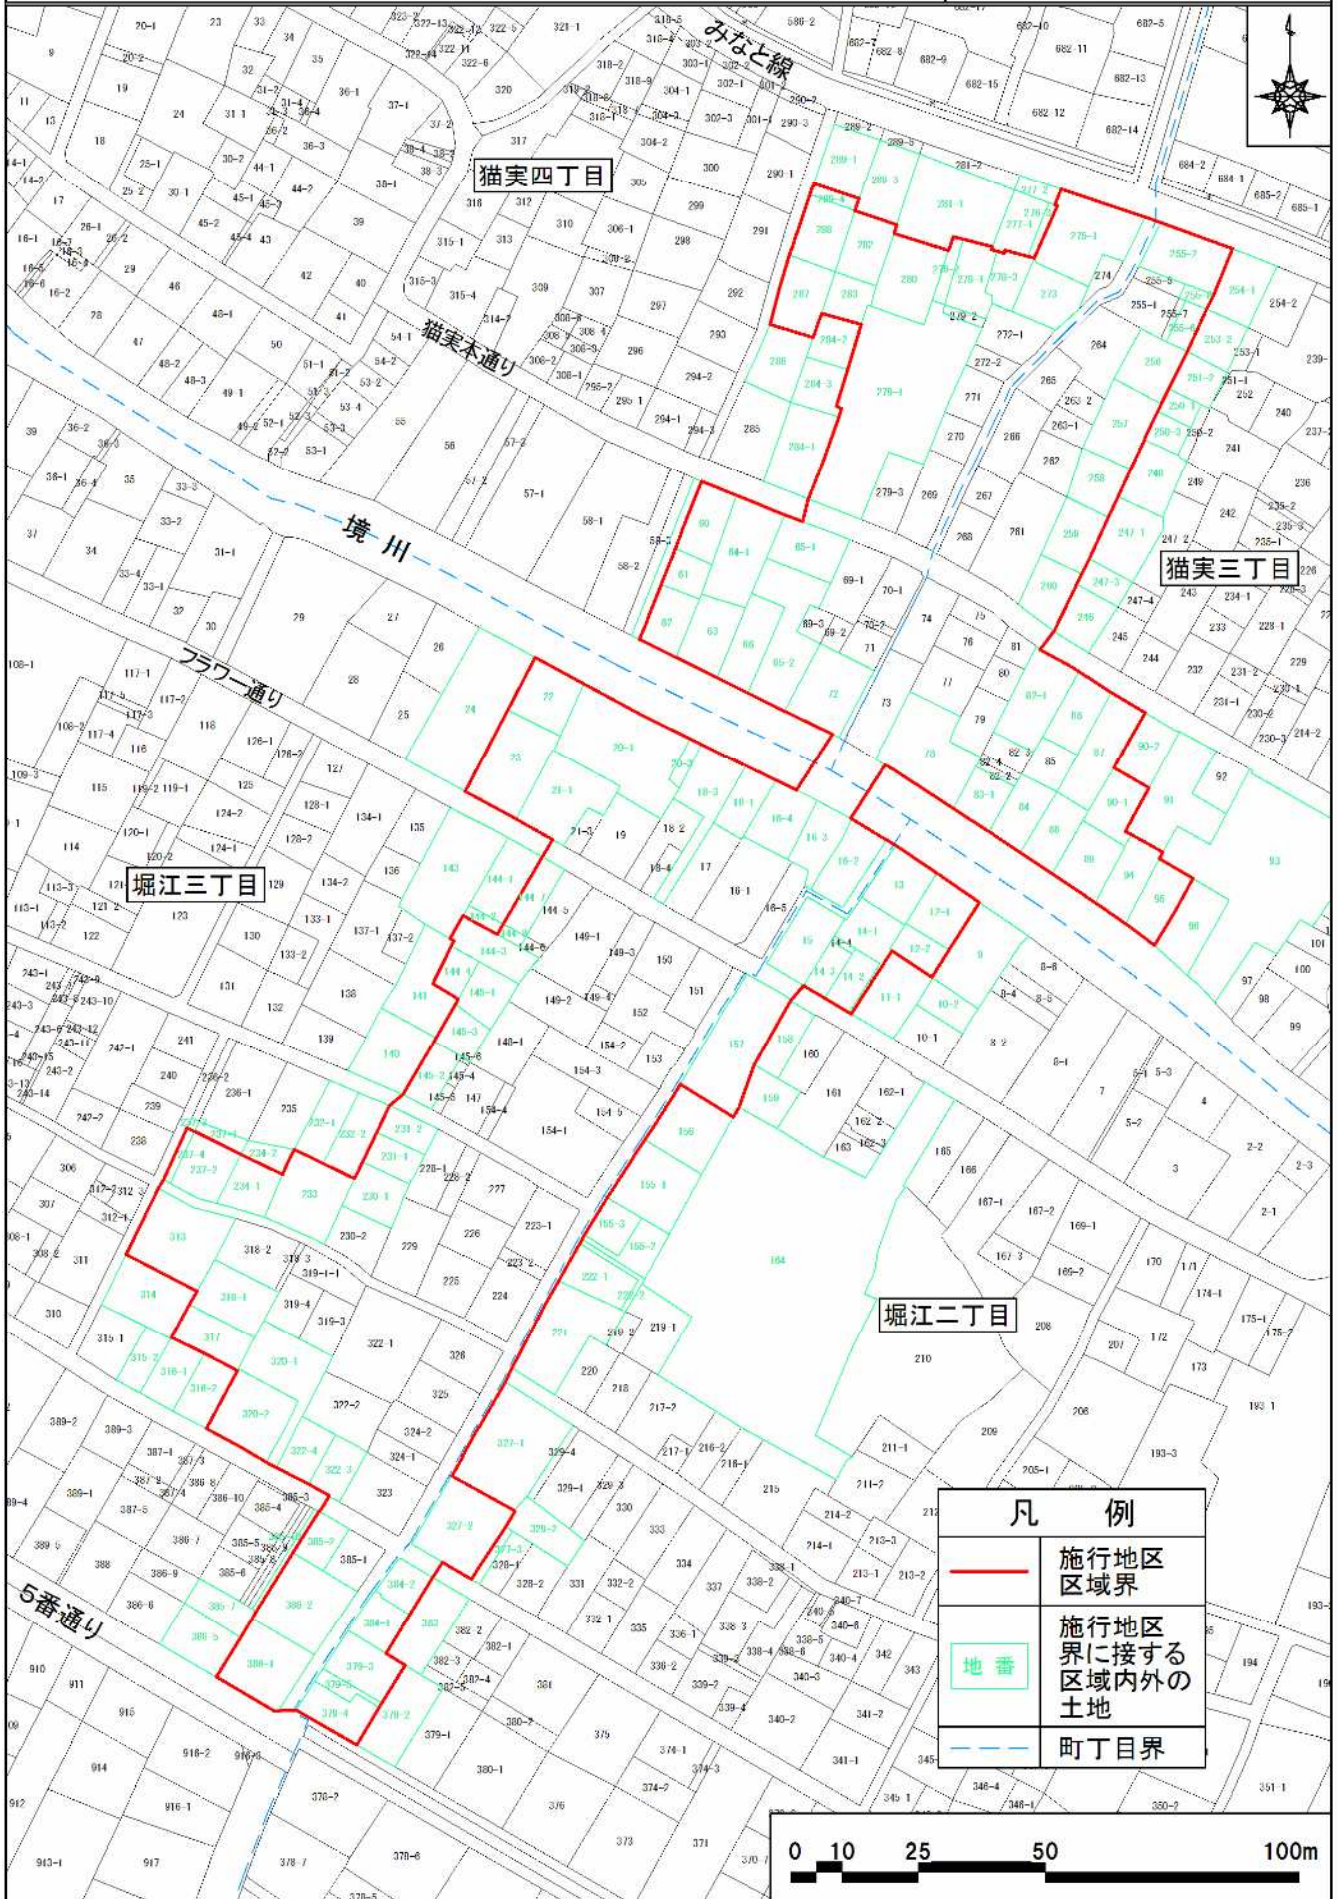

浦安都市計画土地区画整理事業  
堀江・猫実B地区土地区画整理事業 区域図 (浦安市決定)

S=1:1500

猫実四丁目

猫実三丁目

堀江三丁目

堀江二丁目

凡 例

	施行地区 区域界
	施行地区 界に接する 区域内外の 土地
	町丁目界

浦安都市計画土地区画整理事業  
堀江・猫実B地区土地区画整理事業 区域図 (浦安市決定)

S=1:2500

凡 例	
	施行地区 区域界
	施行地区 界に接する 区域内外の 土地
	町丁目界