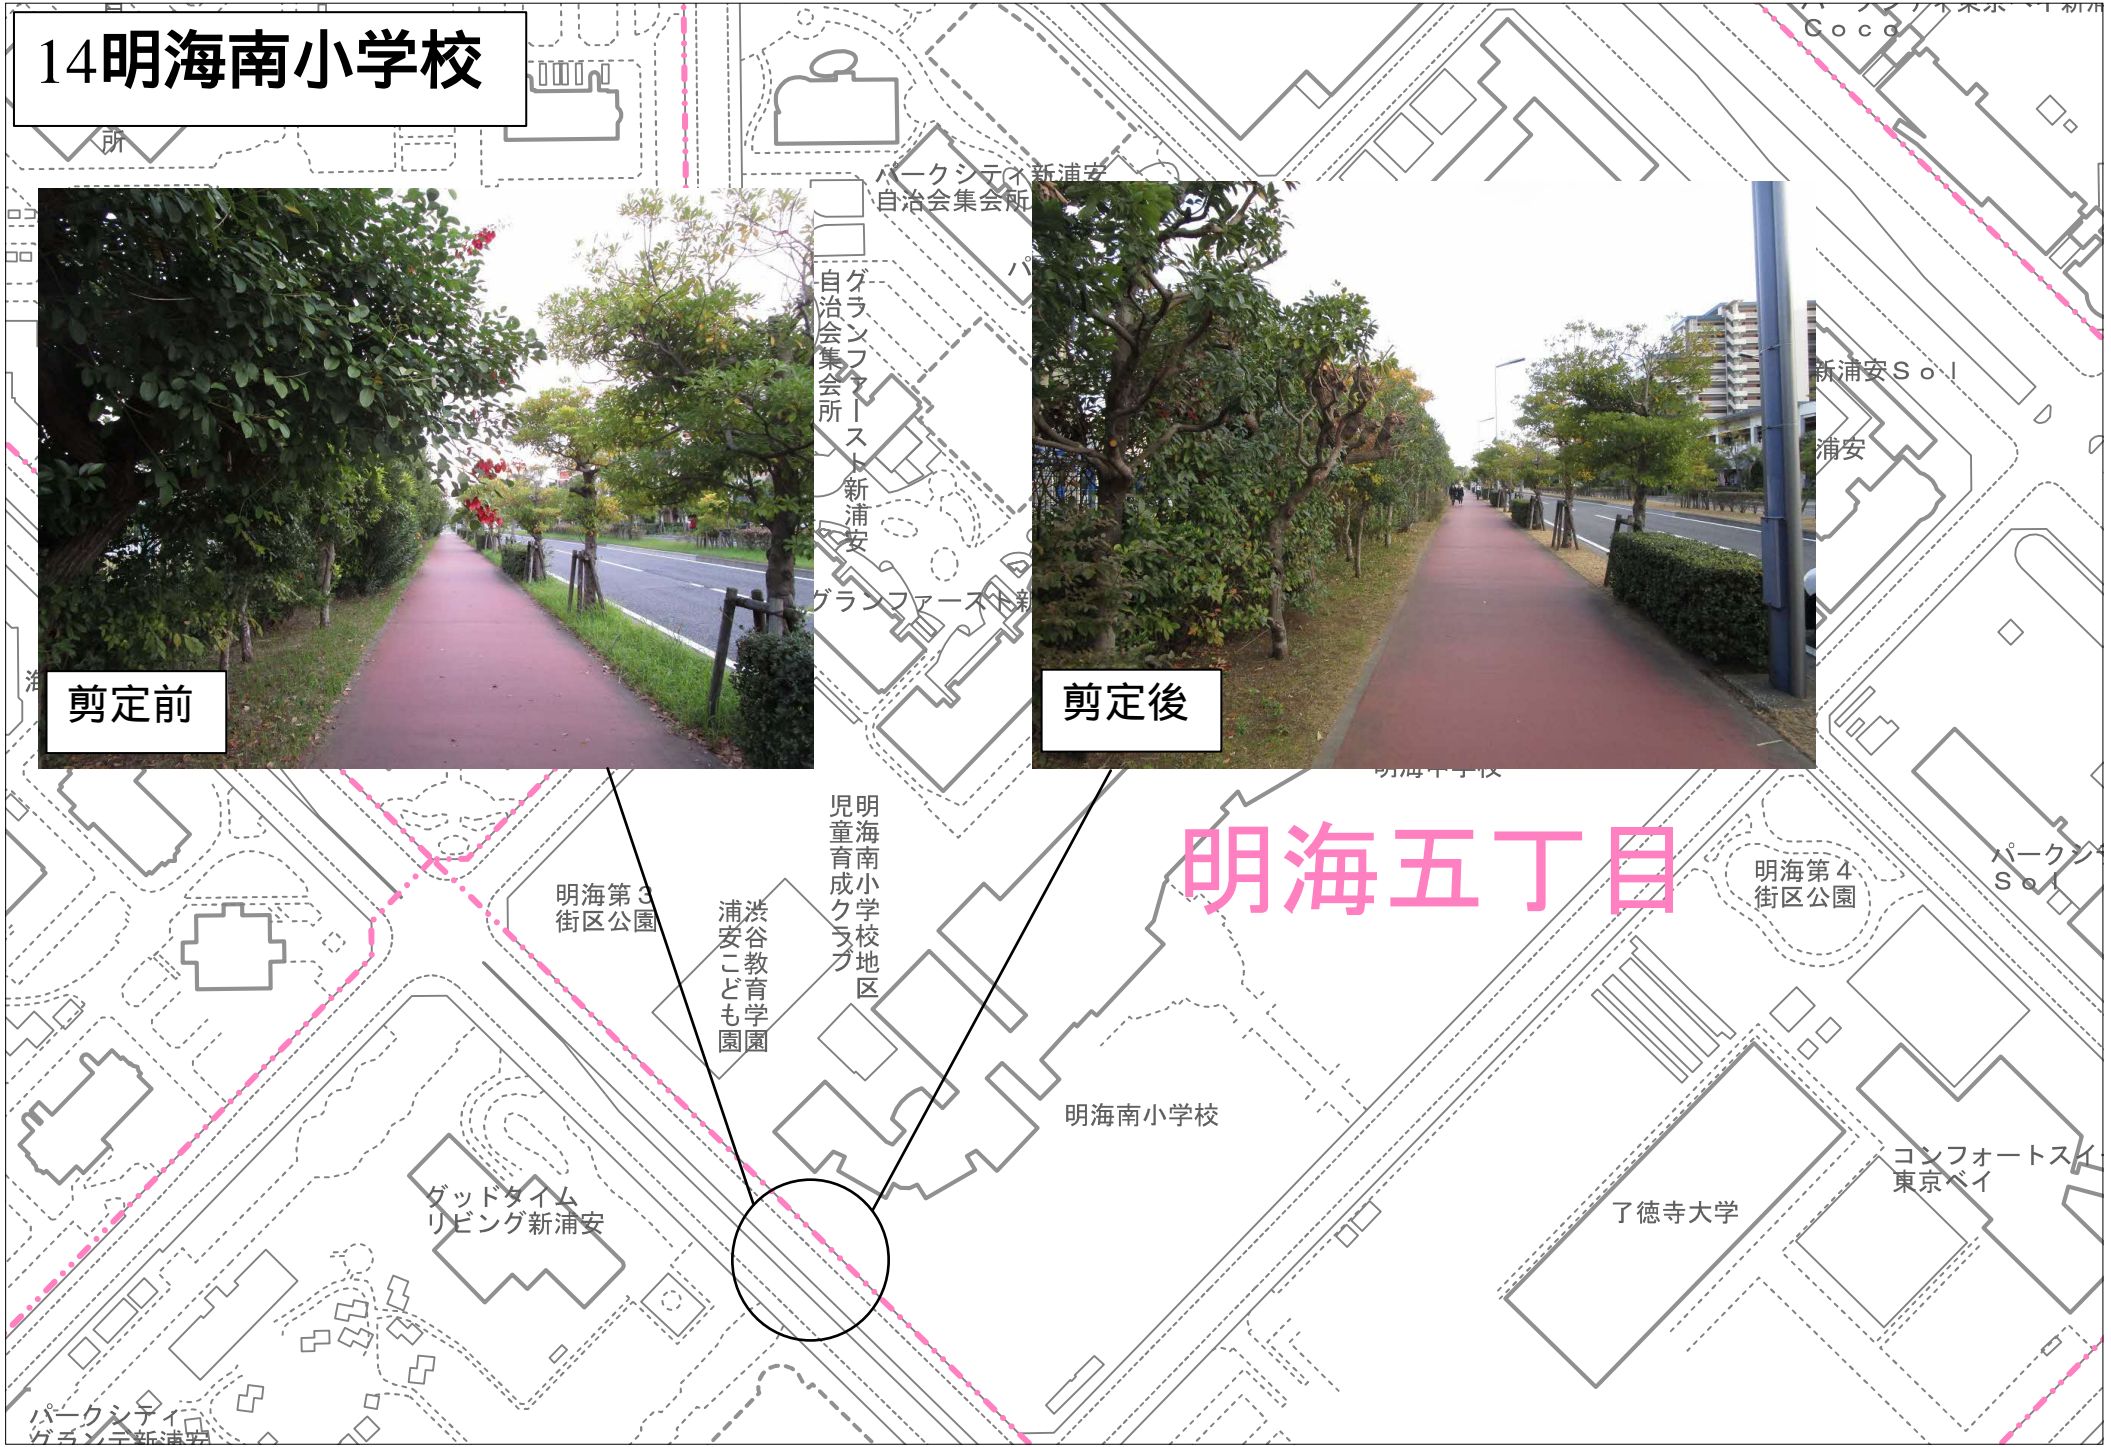

歩道の両端に車止め設置済み

横断歩道の塗り直し済み

富岡
児童公園

ニッセイ

14明海南小学校

パークシティ新浦安
自治会集会所
グランファーム新浦安
自治会集会所
パークシティ新浦安
グランファーム新浦安

新浦安S.O.I
浦安

明海五丁目