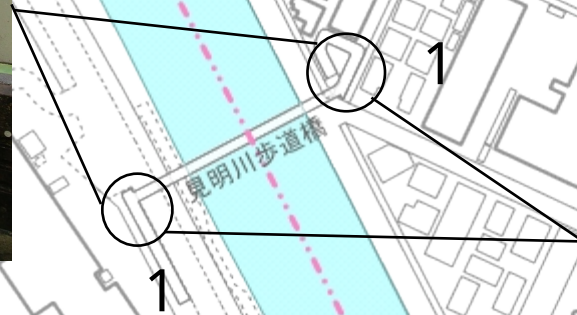

令和4年度通学路検討会の
対策箇所図

08舞浜小学校

舞浜小学校

舞浜二丁目

橋の両端に看板、シール設置済み

富士見五丁目

10日の出小学校

横断歩道の両端にシール設置済み

1

日の出北公園

日の出小学校

小学校
日の出小学校

会集会所
ブ会館

11 明海小学校

明海一丁目

陸上競技場