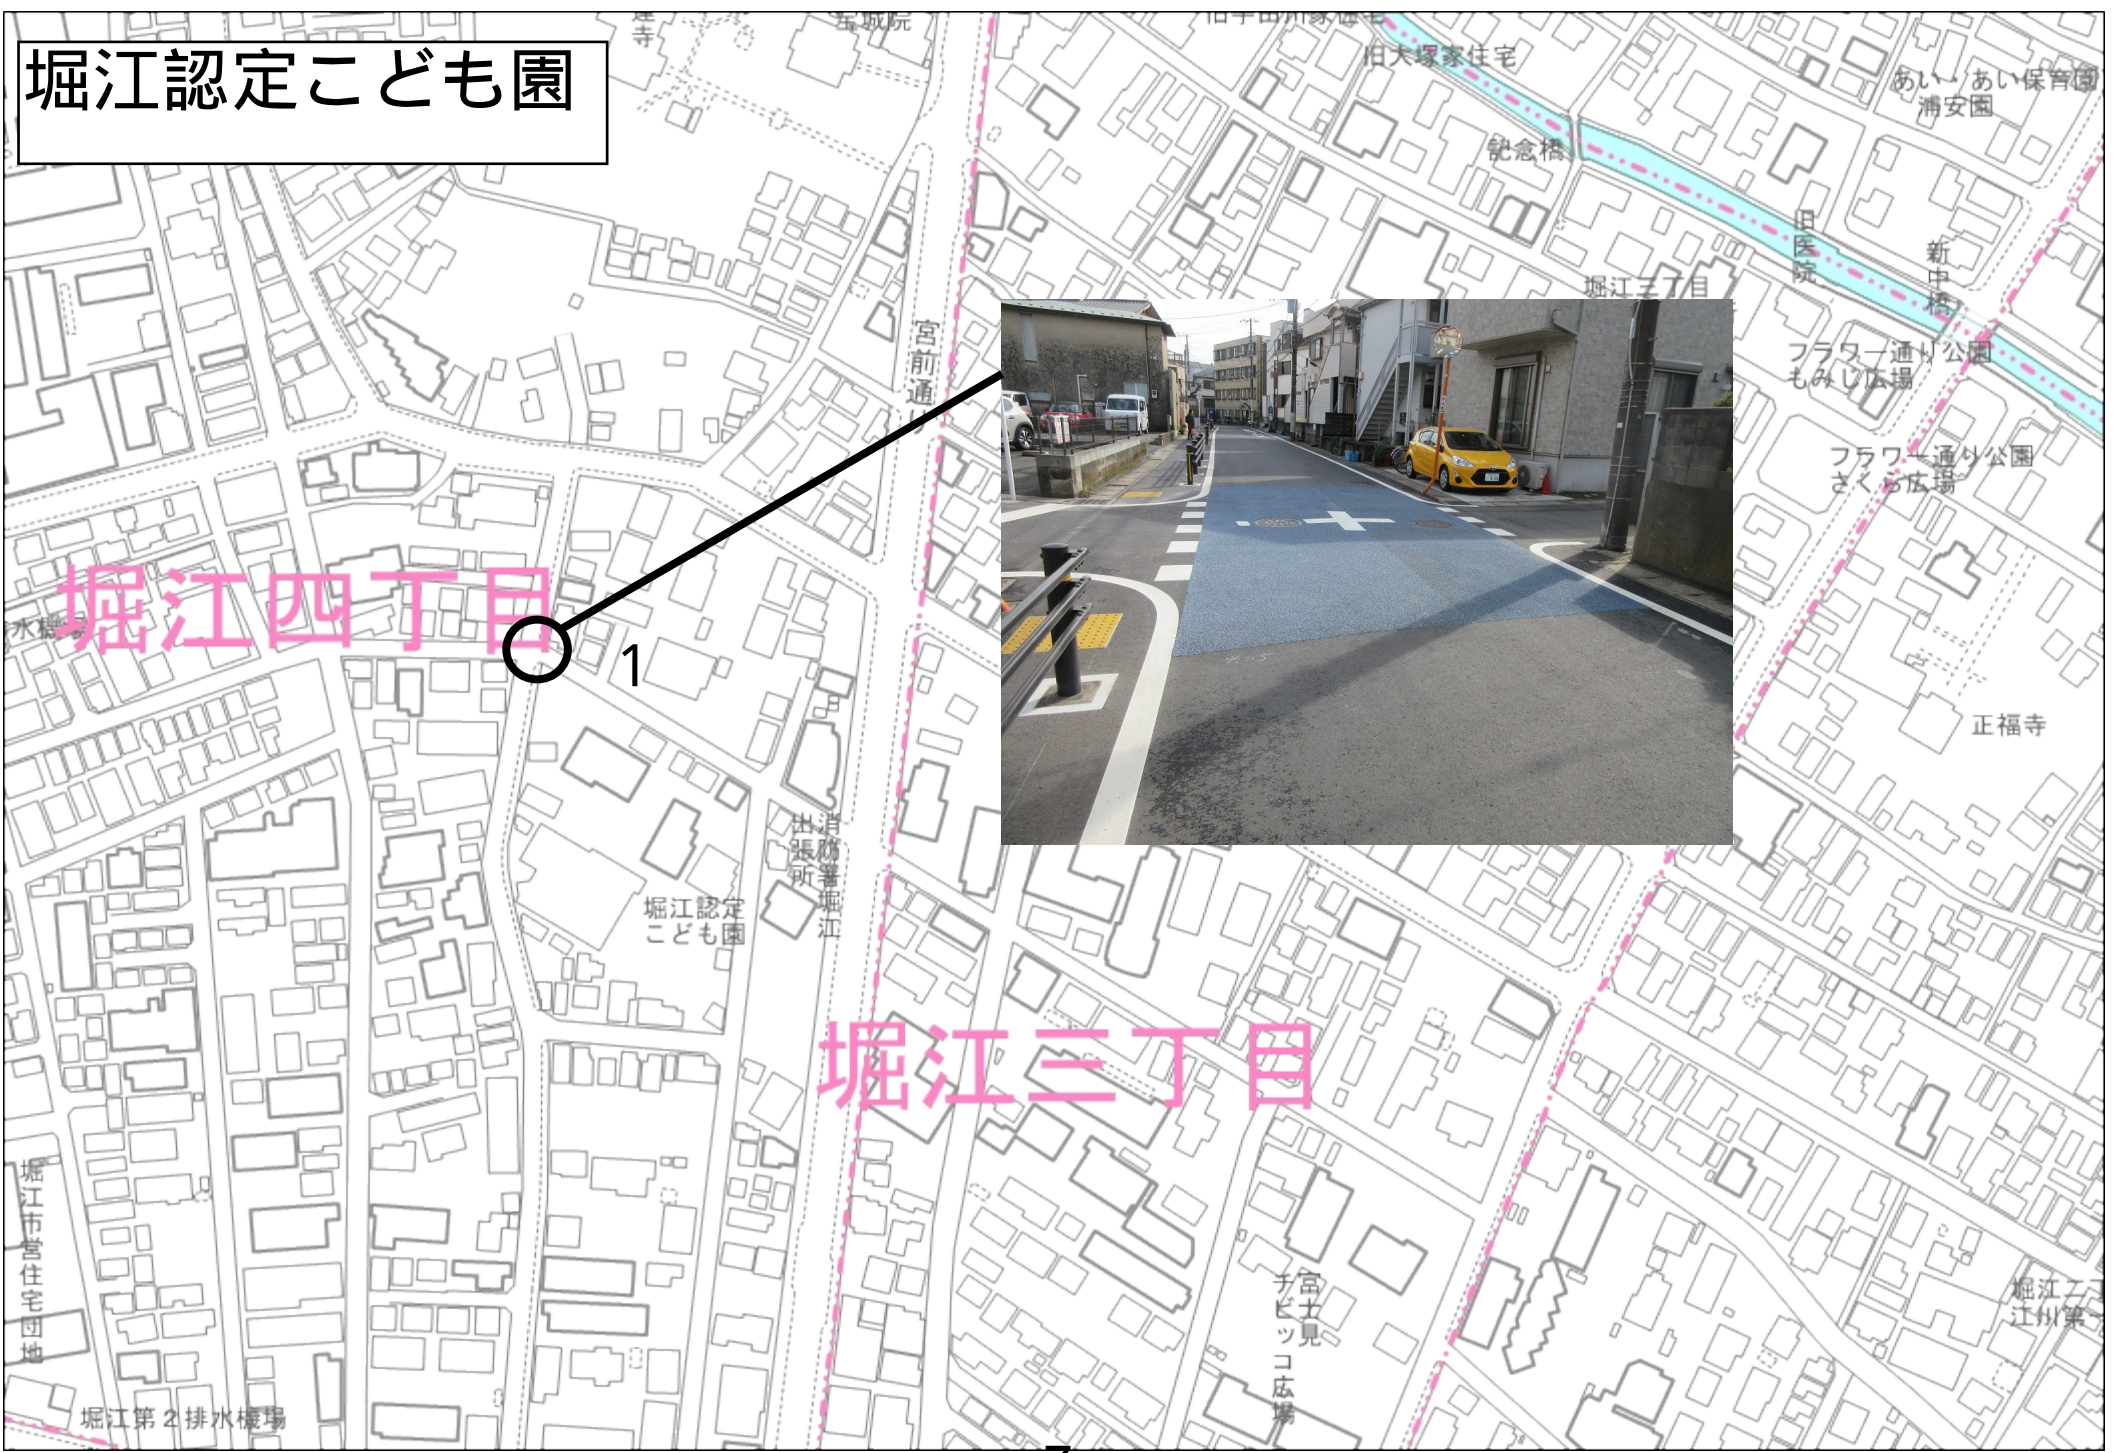

堀江認定こども園

13日の出南小学区

日の出六丁目

令和3年度
交通事故発生場所

1

日の出七丁目

- 交差点改良の内容
- 右折レーン
 - ゼブラゾーン+ポストコーン設置
 - 自転車横断帯
 - 横断歩道の拡張
 - 区画線なし
 - 区画線とダイヤモンドマークの新設

15高洲北小学区