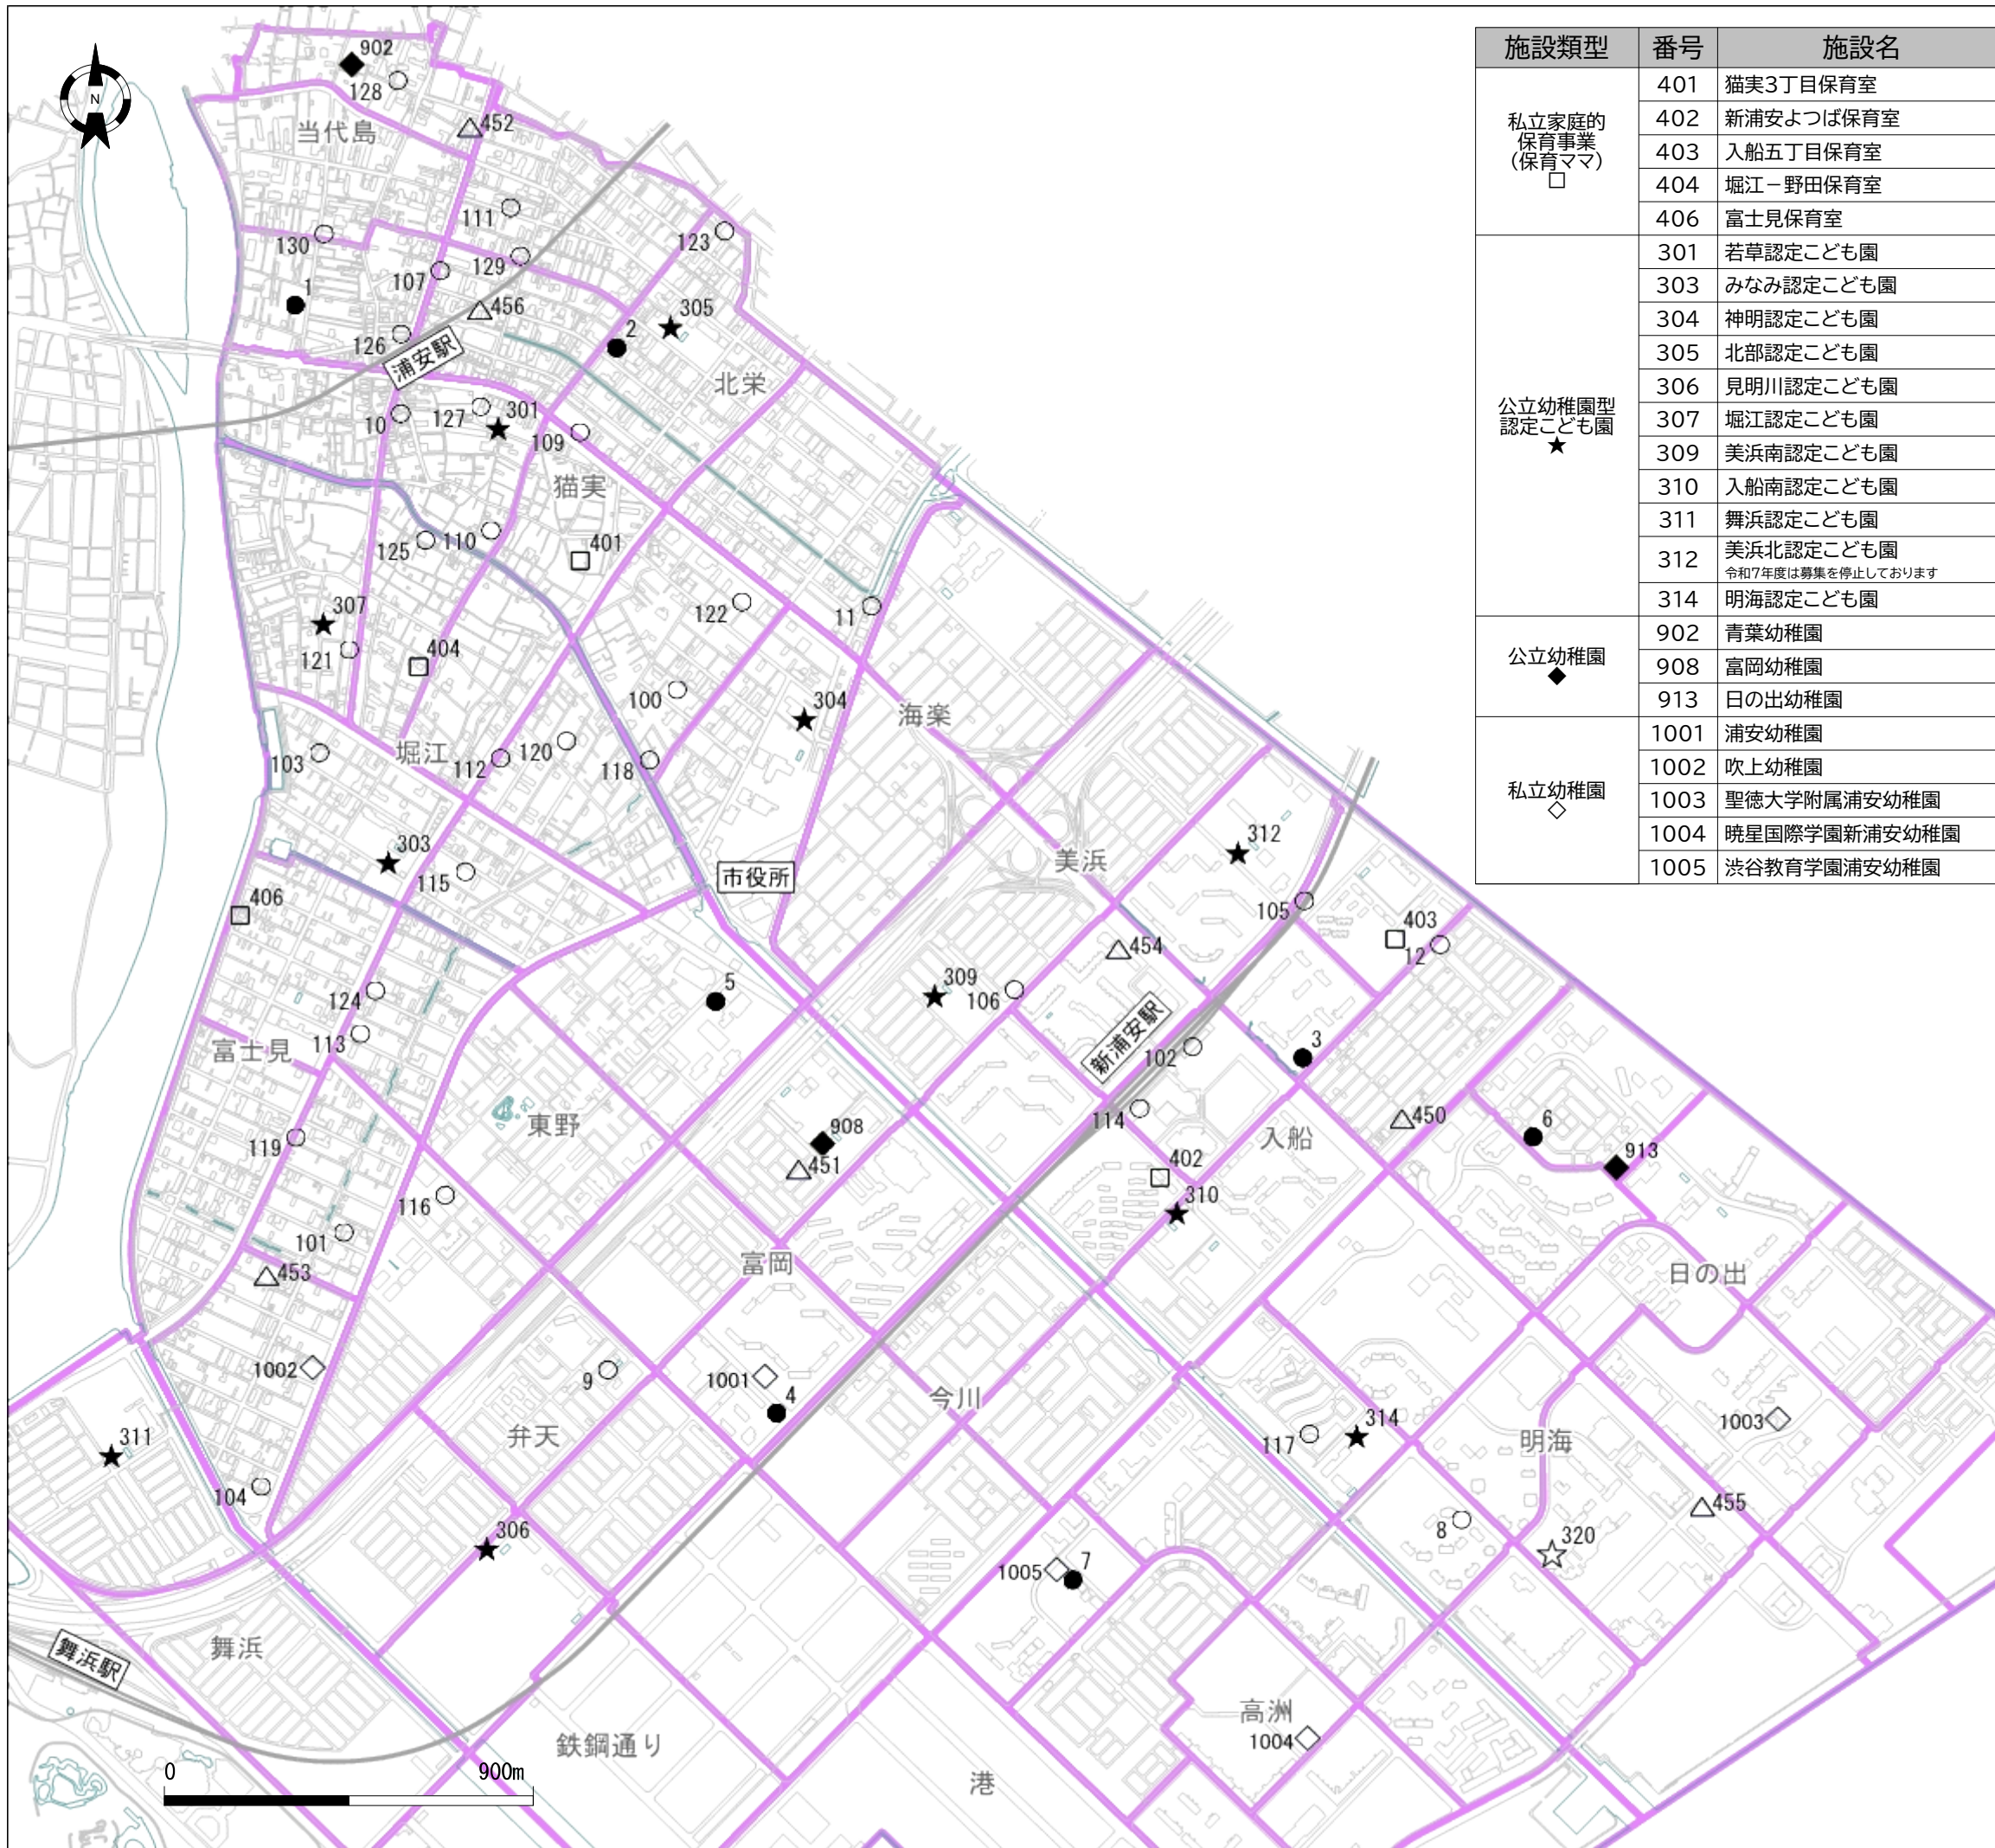

施設類型	番号	施設名
私立家庭的保育事業 (保育ママ) □	401	猫実3丁目保育室
	402	新浦安よつば保育室
	403	入船五丁目保育室
	404	堀江-野田保育室
	406	富士見保育室
公立幼稚園型認定こども園 ★	301	若草認定こども園
	303	みなみ認定こども園
	304	神明認定こども園
	305	北部認定こども園
	306	見明川認定こども園
	307	堀江認定こども園
	309	美浜南認定こども園
	310	入船南認定こども園
	311	舞浜認定こども園
	312	美浜北認定こども園 令和7年度は募集を停止しております
公立幼稚園 ◆	902	青葉幼稚園
	908	富岡幼稚園
	913	日の出幼稚園
私立幼稚園 ◇	1001	浦安幼稚園
	1002	吹上幼稚園
	1003	聖徳大学附属浦安幼稚園
	1004	暁星国際学園新浦安幼稚園
	1005	渋谷教育学園浦安幼稚園

施設類型	番号	施設名	
公立認可保育所 ●	1	当代島保育園	
	2	猫実保育園	
	3	入船保育園	
	4	富岡保育園	
	5	東野保育園	
	6	日の出保育園	
	7	高洲保育園	
	8	ベネッセ海園の街保育園	
	9	弁天保育園	
	10	浦安駅前保育園	
	11	ふたば保育園	
	12	入船北保育園	
	100	みのり保育園	
私立認可保育所 ○	101	しおかぜ保育園	
	102	ポピンズナーサリースクール新浦安	
	103	愛和元町保育園	
	104	アスク舞浜保育園	
	105	たかし保育園新浦安	
	106	新浦安こどもの木保育園	
	107	アップルナーサリー-浦安保育園	
	109	ポピンズナーサリースクール浦安	
	110	AIAI NURSERY 浦安	
	111	浦安わかばの森保育園	
	112	浦安どろんこ保育園	
	113	舞浜こどもの木保育園	
	114	そらまめ保育園新浦安駅前	
	115	風花園	
	116	こどものじかん保育園	
	117	新浦安さらさら保育園	
	118	めぶき保育園	
	119	さくら保育園	
	120	堀江こどもの木保育園	
	121	ソラストウらやす保育園	
	122	スクルドエンジェル保育園猫実園	
	123	AIAI NURSERY 浦安北栄	
	124	浦安富士見雲母(きらら)保育園	
	125	浦安堀江雲母(きらら)保育園	
	126	ソポ・ラプン保育園	
	127	浦安いろどり保育園	
	128	トレジャーキッズうらやす保育園	
	129	グローバルキッズ浦安園	
	130	浦安さらさら保育園	
	私立幼保連携型認定こども園☆	320	渋谷教育学園浦安こども園
私立小規模保育所 △	450	エンゼルマミー	
	451	ことのは保育園	
	452	スクルドエンジェル保育園浦安園	
	453	保育室ポケットママ	
	454	フェニックスキッズ新浦安	
	455	MIRATZ(ミラッツ)新浦安保育園	
456	浦安わかば保育園