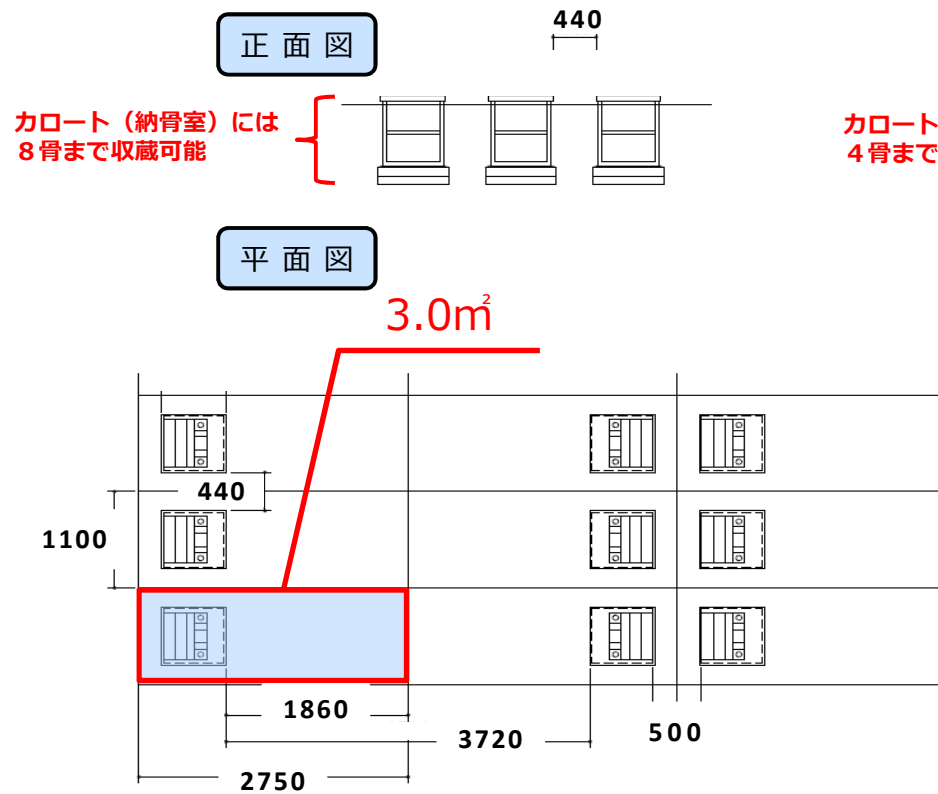

通常墓所と小型墓所の規格の違いについて

1. 通常墓所 1区画3.0㎡の規格

2. 小型墓所 1区画1.5㎡の規格