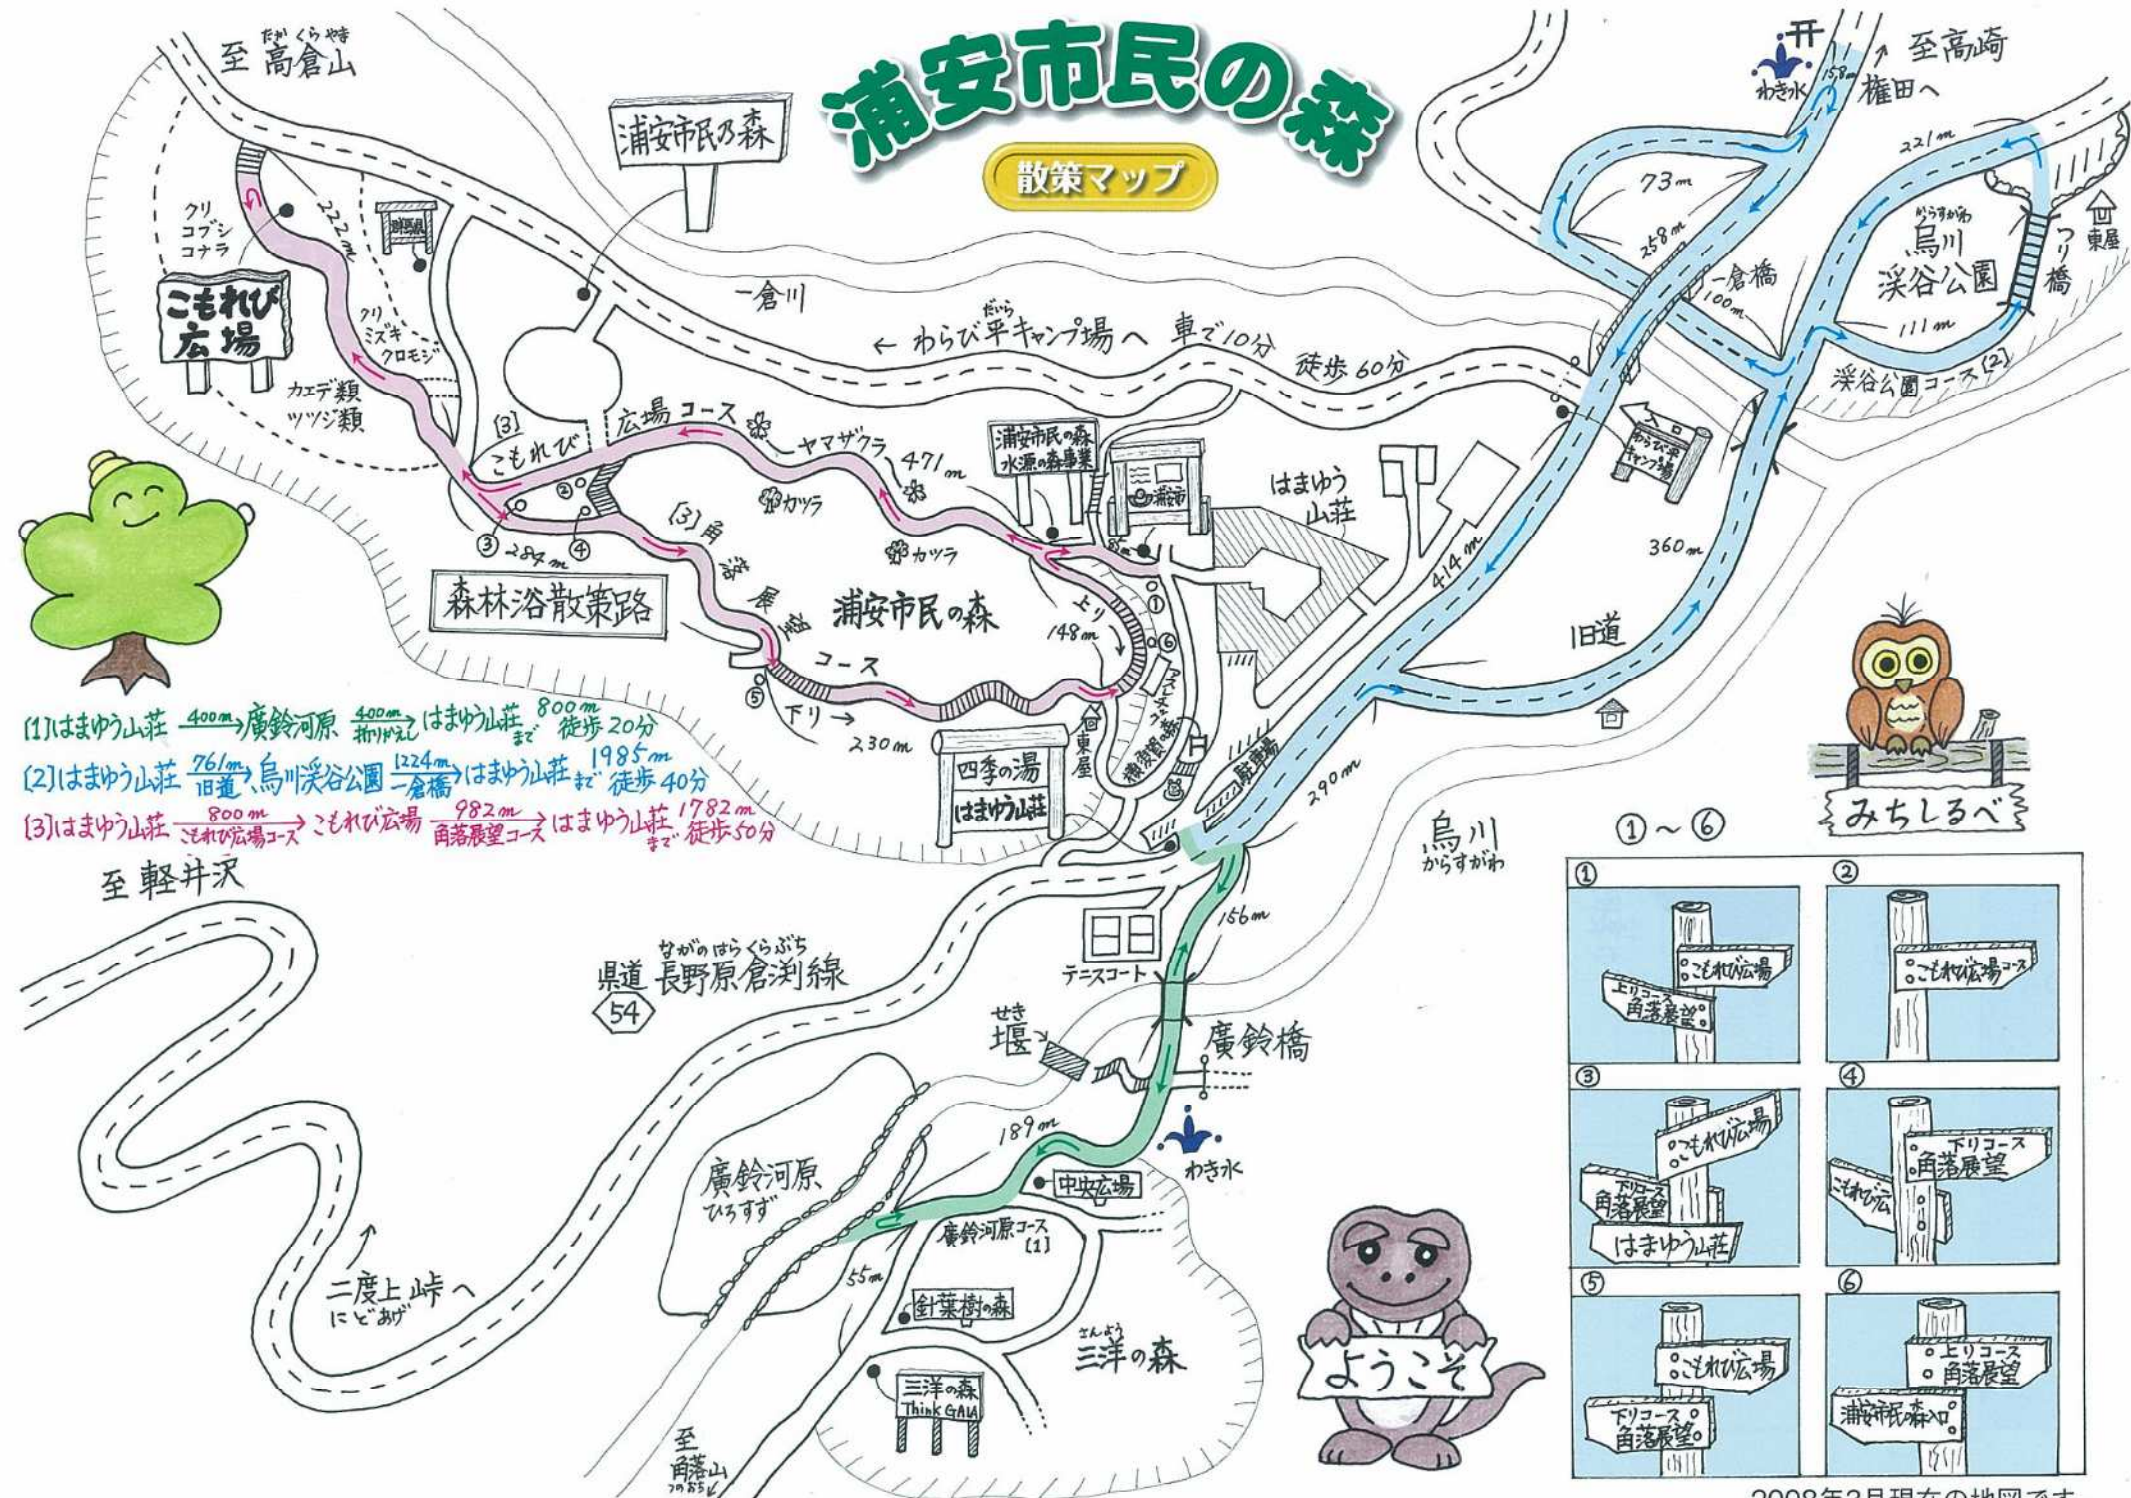

浦安市民の森

散策マップ

浦安市民の森

- (1) はまゆう山荘 400m → 廣鈴河原 400m → はまゆう山荘 800m 徒歩 20分
- (2) はまゆう山荘 761m → 旧道 → 鳥川溪谷公園 1224m → 倉橋 → はまゆう山荘 1985m 徒歩 40分
- (3) はまゆう山荘 800m → こもれび広場コース 982m → はまゆう山荘 1782m 徒歩 50分

至軽井沢

二度上山峠へ
にびおが

ながののほくらぶら
県道 長野原倉洩線
54

至
角落山
70.55km

① ~ ⑥