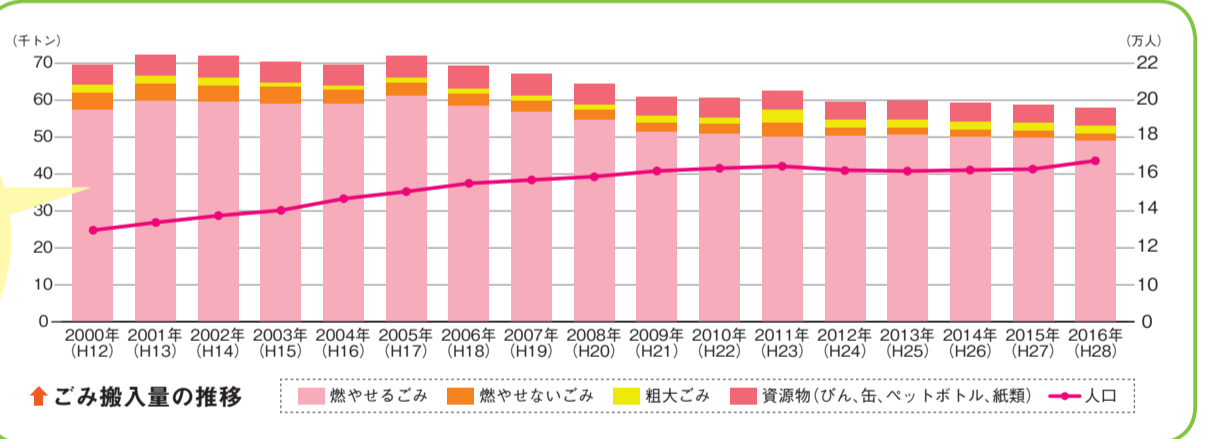

**Fight!!!**

**新記録をめざそう!  
ごみの減量。**

今まで出していたごみの量を、  
記録的に減らしたら、  
それはごみ減量の金メダル。  
日々の積み重ねで、ごみ減らしの  
メダリストをめざしましょう。

**YAAAAA!!!**

**SHOOT!**

**Vinous News**

ビーナスニュース

URAYASU CITY

December 2017 Vol.51

**ごみ減量にご協力いただき、ありがとうございます。**

最終処分場がなく、ごみ処分費用に  
年間約24億円かかっている浦安市では、  
**1人1日63g、たまご1個分の**  
ごみ減量を目指しています。

「燃やせるごみ」の中にリ  
サイクルできる「紙製容  
器包装」が4割も混ざっ  
ており、分別すること  
により、ごみの量をさら  
に減らすことができます。