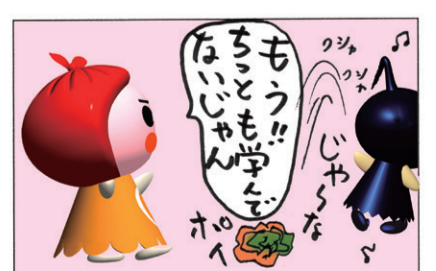

キッズ探偵団GO!

ごみ処理施設「クリーンセンター」で
「困っていること」を発見

ビーナスパトロール隊と
「ごみの出し方」をチェック!

燃やせるごみ

あっ

燃やせるごみに
紙資源物が
混入している!

Check!

ごみピットの大きさは
小学校のプール17個分(6000㎡)

リサイクルできるのに、
燃やすなんて
もったいないね

NG

燃やせるごみの中に
お菓子やティッシュの箱、
牛乳パック、段ボールが
混ざっていました!

NG

そもそも指定ごみ袋を
使用していない人も...

↑収集する係員が紙資源物の混入に気づいても、勝手に袋を開けて分別することはできません。紙資源物は、分別して指定の収集日に出してください。

燃やせないごみ

粗大ごみ

バキバキッ

ごみピット

↑燃やせるごみの中には、紙類が4割も含まれています。段ボールや紙製容器などを分別すれば、その分、減らすことができます。

←家具の木材などは金属などの資源を回収するために粉碎します。最後は粉々にして、燃やせるごみと同じように処理します。

「粗大ごみ処理券」
が貼られているから
布団は収集されます。

OK

粗大ごみは
正しく出そう!

マットレス
と
布団

Check!

布団とマットレスを
分けるのはなぜ?

ベッドのマットレスに
使われている金属(コイル)
を回収するためです。

NG

警告シールが
貼られると
収集されない
んだよ...

↑①50cm以上②20,000立方センチメートルを超えるもの、このいずれかの条件を満たすのが粗大ごみ。毛布や敷物など大きいものは裁断して袋に入れば、燃やせるごみとして収集します。裁断せずに、そのまま袋に入れて出すと、焼却炉に投入した際、途中で機器に絡まる可能性があります。正しい粗大ごみの出し方にご協力をお願いします。

ごみの出し方の詳細は、
市のホームページなどで
ご確認ください。

のれんちゃん
かんばん

Q 浦安市のごみ減量、なぜ必要?

ごみゼロ課の職員が
ごみに関する説明を
行いました。

毎年ごみの量は減っているのに
なぜもっと減らさなきゃいけないの?

ごみの処理費用に約23億円も
税金を使っているんです

23億円ってどれくらい?

ディズニーリゾートの2パークの
年間パスポート24,700人分
市内の小学生全員分が簡単に買えます

そんなに!?

お金だけでなく...
「燃え残った灰」を年間6,000トン
も他の県に埋め立てています

迷惑かけているんだね...

最後に、市民の皆さんへの
メッセージを書きました。

クルなび

ごみ分別アプリで
ごみの出し方・分
け方をチェック!

Android版

iPhone版

市制施行35周年
浦安の
これからの
ワクワク!

ビーナスニュースvol.50
2016年 12月
発行：浦安市ごみゼロ課
浦安市猫実一丁目1番1号
〒279-8501
TEL.351-1111

浦安市