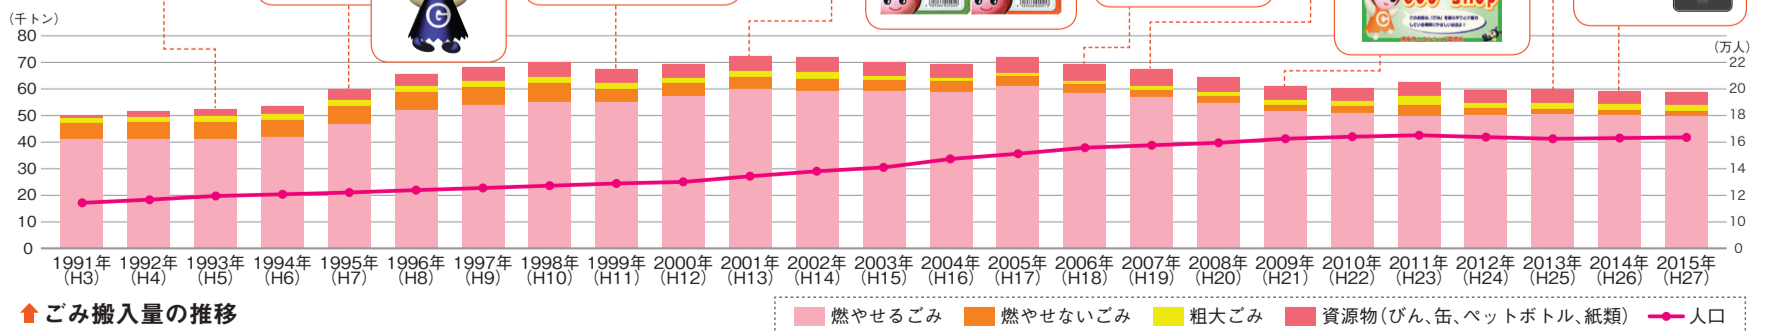

ごみ減らしの ヒストリーを、 未来につなごう!

ビーナスニュース第1号は
1991年発行

ごみの増加をイエローカード
で警告した表紙からスタートし
ました。

↑ごみ搬入量の推移

燃やせるごみ 燃やせないごみ 粗大ごみ 資源物(びん、缶、ペットボトル、紙類) 人口