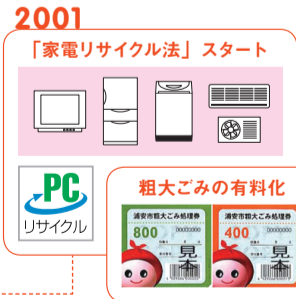

↑ごみ搬入量の推移

燃やせるごみ 燃やせないごみ 粗大ごみ 資源物(びん、缶、ペットボトル、紙類) 人口